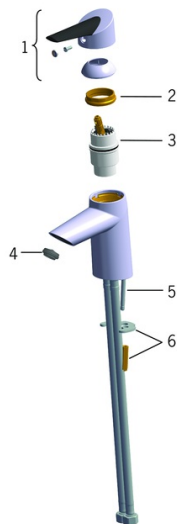

EAN: 4015474273436  
[static.hansa.com/65092203](http://static.hansa.com/65092203)

- Waschtisch
- Einhebelmischer
- Standmontage
- Chrom
- Feststehender Auslauf
- CACHÉ® Strahlregler, ohne Mundstück direkt in den Armaturenauslauf geschraubt
- Easy-Grip Bedienhebel, Eco-Funktion für die Wassermenge, Einhandbedienhebel/Griff, Hebel mit W+K-Kennzeichnung
- Push-Open-Ablaufgarnitur
- Eco-Durchfluss
- Temperaturbegrenzer, Heißwassersperre einstellbar (im Lieferumfang enthalten)
- $\varnothing$  4.0 Steuerpatrone mit keramischen Dichtscheiben zur Wassermengen- und Temperatureinstellung
- Anschluss über flexible Druckschläuche

### Technische Eigenschaften

DN-Größe (Nennmaß)	<b>DN15</b>
Warmwasserversorgung	<b>max. +70°C</b>
Arbeitsdruck	<b>0.5-10 bar</b>
Anschlussgröße	<b>G3/8</b>
Ausladung	<b>98 mm</b>
Sicherungseinrichtung (EN1717)	<b>AA</b>
Werkstoff	<b>Messing/Verbundwerkstoff</b>

### SP65092203

	Name	Art.-Nr.
01	Hebel Ausgelaufen	59914170
02	Spann-Mutter, M4x1.5, SW 38	59914128
03	Kartusche, 4.0 Classic	59914129
04	Luftsprudler, M24x1 STD HC A	59914130
05	Befestigungsschraube, M6x55 Ausgelaufen	59914131
06	Befestigungssatz	59914132
N.I.	Handbrause Bidetta	59914162
N.I.	Wandhalter	04430100