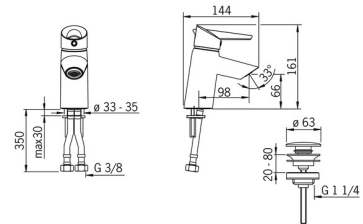

EAN: 4015474273436  
[static.hansa.com/65092203](http://static.hansa.com/65092203)

- Waschtisch
- Einhebelmischer
- Standmontage
- Chrom
- Feststehender Auslauf
- CACHÉ® Strahlregler, ohne Mundstück direkt in den Armaturenauslauf geschraubt
- Easy-Grip Bedienhebel, Eco-Funktion für die Wassermenge, Einhandbedienhebel/Griff, Hebel mit W+K-Kennzeichnung
- Push-Open-Ablaufgarnitur
- Eco-Durchfluss
- Temperaturbegrenzer, Heißwassersperre einstellbar (im Lieferumfang enthalten)
- $\varnothing$  4.0 Steuerpatrone mit keramischen Dichtscheiben zur Wassermengen- und Temperatureinstellung
- Anschluss über flexible Druckschläuche

### Technische Eigenschaften

DN-Größe (Nennmaß)	<b>DN15</b>
Warmwasserversorgung	<b>max. +70°C</b>
Arbeitsdruck	<b>0.5-10 bar</b>
Anschlussgröße	<b>G3/8</b>
Ausladung	<b>98 mm</b>
Sicherungseinrichtung (EN1717)	<b>AA</b>
Werkstoff	<b>Messing/Verbundwerkstoff</b>

### SP65092203

	Name	Art.-Nr.
01	Hebel Ausgelaufen	59914170
02	Spann-Mutter, M4x1.5, SW 38	59914128
03	Kartusche, 4.0 Classic	59914129
04	Luftsprudler, M24x1 STD HC A	59914130
05	Befestigungsschraube, M6x55 Ausgelaufen	59914131
06	Befestigungssatz	59914132
N.I.	Handbrause Bidetta	59914162
N.I.	Wandhalter	04430100