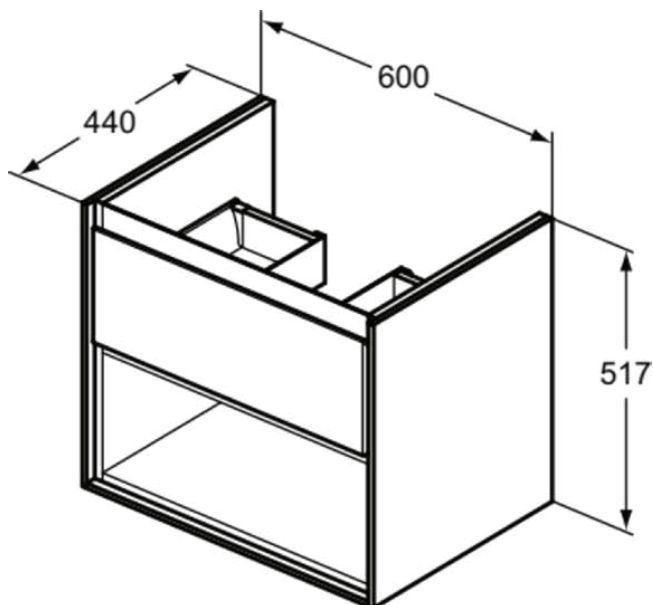

### Allgemeine Informationen

Produktkategorie:	Möbel
Produktart:	Waschtisch-Unterschrank
Marke:	Ideal Standard
Kollektion:	C.AIR
Designer:	Ideal Standard
Farbe:	EQ - Hellgrau Glänzend /Weiß Matt
Oberflächenveredelung:	glänzend
Höhe (mm):	517
Breite (mm):	600
Ausladung (mm):	440
Befestigungsart:	Befestigungsset
Nettogewicht (kg):	20.00
EAN Code:	5017830519393