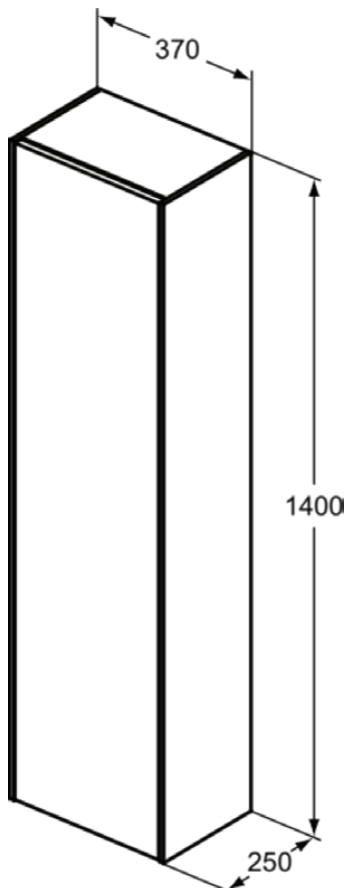

CONCA

T3956Y5

CONCA | Schrank 370x250x1400 mm in walnuss dunkel dekor, 1 Tür | Push-to-open, Vormontiert, Nachhaltig gewonnenes Holz, Echtholz furnier

Bild & Zeichnung

Allgemeine Informationen

Produktkategorie:	Möbel
Produktart:	Schrank
Marke:	Ideal Standard
Kollektion:	CONCA
Designer:	Palomba Serafini Associati
Colour:	Y5 - Walnuss Dunkel Dekor
Oberflächenveredelung:	Matt
Höhe (mm):	1400
Breite (mm):	370
Ausladung (mm):	250
Befestigungsart:	Befestigungsset
Nettogewicht (kg):	29.00
EAN Code:	8014140461739

Produktspezifikationen

Anzahl Glasregalböden:	3
Anzahl Regalböden insgesamt:	4
Anzahl Holzregalböden:	1
Farbcode:	Y5
Farbbeschreibung:	walnuss dunkel dekor
Eckmodell:	Nein
Griff(e):	Grifflos
Einstellbare Montagefüße:	Nein
Materialspezifikation der Ablage:	Multiplex
Anzahl der Türen (gesamt):	1
Anzahl der Türen (links öffnend):	1
Anzahl der Türen (rechts öffnend):	1
Anzahl der Ablagen:	4
Auszugsmechanismus:	Push-Pull
PVD Technologie:	Nein
Reversibel:	Ja
Wechselbarer Türanschlag:	Ja
Oberflächenveredelung:	Matt
Nachhaltig gewonnenes Holz:	Ja

CONCA

T3956Y5

CONCA | Schrank 370x250x1400 mm in walnuss dunkel dekor, 1 Tür | Push-to-open, Vormontiert, Nachhaltig gewonnenes Holz, Echtholz furnier

Produktspezifikationen

Modelart:	halbhoch
Mit Ausschnitt:	Nein
Mit Griff(en):	Nein
Mit Innenbeleuchtung:	Nein
Mit Montagefüße:	Nein
Mit Siegel:	Nein
Mit Steckdose:	Nein
Mit Schalter:	Nein
Mit Handtuchhalter:	Nein
Mit Wandbeleuchtung:	Nein
Mit Wäschekorb:	Nein
Mit Waschtischplatte:	Ja
Echtholz furnier:	Ja
Befestigungsmaterial im Lieferumfang enthalten:	Ja
Befestigungsart:	Befestigungsset
Montageart:	wandhängend