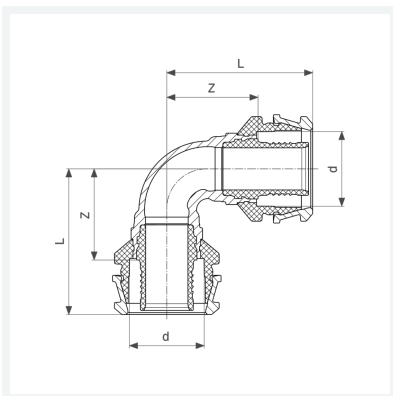

**Raxofix-Bogen 90°
mit SC-Contur**
- Pressanschluss
Modell 5316

Artikel 647 001

Eigenschaften

| | | |
|----------------------|------------------------|-------|
| Rohraußendurchmesser | d | 16 |
| Z-Maß | Z | 23 mm |
| Länge | L | 38 mm |
| Gewicht | 51 g | |
| Volumen | 124,32 cm ³ | |
| Werkstoff | Siliziumbronze | |