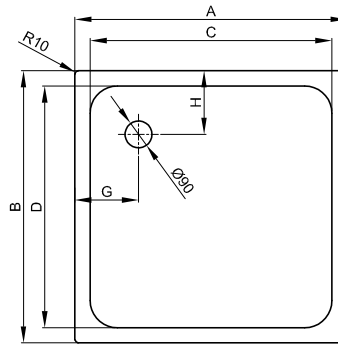

BetteSupra 700-900 mm

Duschwanne mit Schenkel < 1000 mm

Information

Für die Montage empfehlen wir die BetteLevel Montagefüße, Verstellbereich 85 - 225 mm oder das Fuß-System, Verstellbereich 80 - 200 mm.

Lieferumfang

Inklusive schallreduzierender Antidröhn-Matten.

Abmessung

Bestell-Nr.	Maße in mm	A	B	C	D	G	H
5720	700 × 700 × 65	700	700	600	600	210	210
5360	750 × 700 × 65	750	700	600	600	235	210
5530	750 × 750 × 65	750	750	650	650	210	210
5680	800 × 700 × 65	800	700	700	600	210	210
5670	800 × 750 × 65	800	750	700	650	210	210
5820	800 × 800 × 65	800	800	700	700	210	210
5780	850 × 700 × 65	850	700	700	600	235	210
1570	850 × 750 × 65	850	750	700	650	235	210
1590	850 × 850 × 65	850	850	700	700	235	235
8610	900 × 600 × 65	900	600	800	500	210	210
5710	900 × 700 × 65	900	700	800	600	210	210
5770	900 × 750 × 65	900	750	800	650	210	210
5970	900 × 800 × 65	900	800	800	700	210	210
1560	900 × 850 × 65	900	850	800	700	210	235
5920	900 × 900 × 65	900	900	800	800	210	210