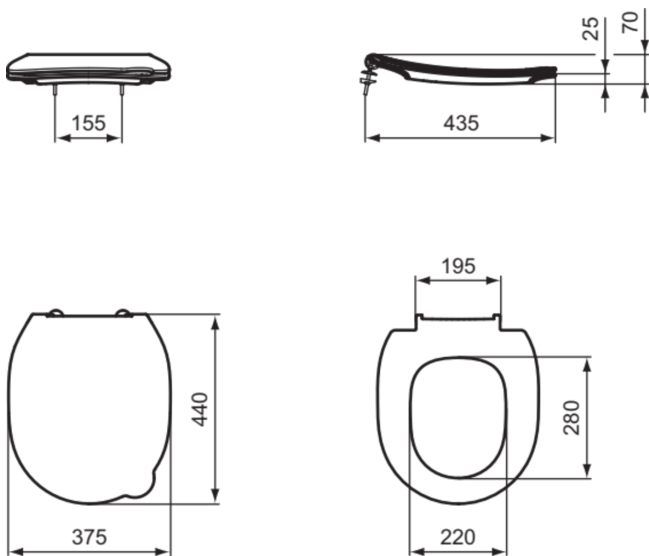

## S453636

CONTOUR 21 | Sandwich Sitz 375x440x70 mm in blau

### Allgemeine Informationen

Produktkategorie:	WC-Sitze
Produktart:	Sandwich Sitz
Marke:	Unbranded
Kollektion:	CONTOUR 21
Designer:	Ideal Standard
Colour:	36 - Blau
Oberflächenveredelung:	glänzend
Maximale Höhe (mm):	70
Maximale Breite (mm):	375
Ausladung (mm):	440
Befestigungsart:	Scharnierset
Nettogewicht (kg):	2.70
EAN Code:	5017830477136