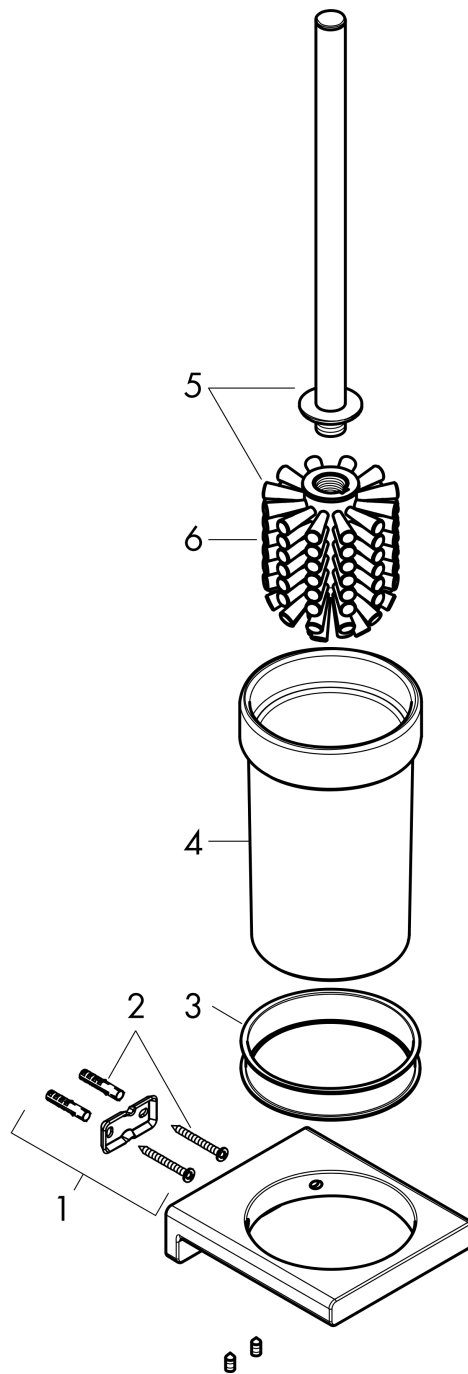

AddStoris

Toilettenbürstenhalter Wandmontage

Oberfläche: **Chrom** Artikelnummer: **41752000**

Beschreibung

Merkmale

- Wandmontage
- Material: Metall
- Material Einsatz: Mattglas
- mit herausnehmbarem Einsatz
- mit Befestigungsmaterial
- verdeckte Befestigung
- Bohrabstand 26 mm
- Durchmesser Bohrloch: 6 mm

Designpreise

reddot winner 2021

Produktabbildung

Maßzeichnung

AddStoris
Toilettenbürstenhalter Wandmontage
 Oberfläche: **Chrom** Artikelnummer: **41752000**

Explosionszeichnung

Baujahr: >04/21

AddStoris

Toilettenbürstenhalter Wandmontage

Oberfläche: **Chrom** Artikelnummer: **41752000**

Ersatzteilliste

Baujahr: >04/21

Pos.	Beschreibung	Artikelnummer	PG	VE
1	Halteelement	94165000	3	1
2	Befestigungsteile	40915000	4	1
3	Kunststoffring	94204000	6	1
4	Glaseinsatz	94201000	10	1
5	Stiel mit Bürste	94171000	11	1
6	WC-Bürste schwarz Ø 75 mm	93822000	4	1