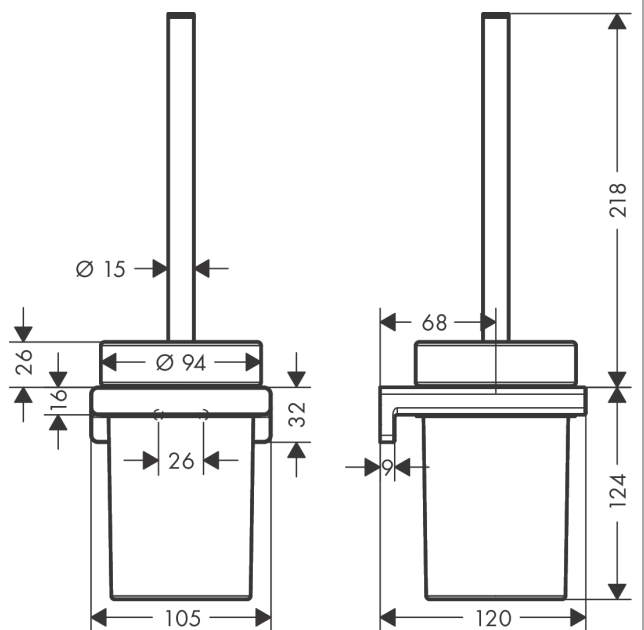

AddStoris

Toilettenbürstenhalter Wandmontage

Oberfläche: **Chrom** Artikelnummer: **41752000**

Beschreibung

Merkmale

- Wandmontage
- Material: Metall
- Material Einsatz: Mattglas
- mit herausnehmbarem Einsatz
- mit Befestigungsmaterial
- verdeckte Befestigung
- Bohrabstand 26 mm
- Durchmesser Bohrloch: 6 mm

Designpreise

reddot winner 2021

Produktabbildung

Maßzeichnung

AddStoris
Toilettenbürstenhalter Wandmontage
 Oberfläche: **Chrom** Artikelnummer: **41752000**

Explosionszeichnung

Baujahr: >04/21

AddStoris

Toilettenbürstenhalter Wandmontage

Oberfläche: **Chrom** Artikelnummer: **41752000**

Ersatzteilliste

Baujahr: >04/21

Pos.	Beschreibung	Artikelnummer	PG	VE
1	Halteelement	94165000	3	1
2	Befestigungsteile	40915000	4	1
3	Kunststoffring	94204000	6	1
4	Glaseinsatz	94201000	10	1
5	Stiel mit Bürste	94171000	11	1
6	WC-Bürste schwarz Ø 75 mm	93822000	4	1