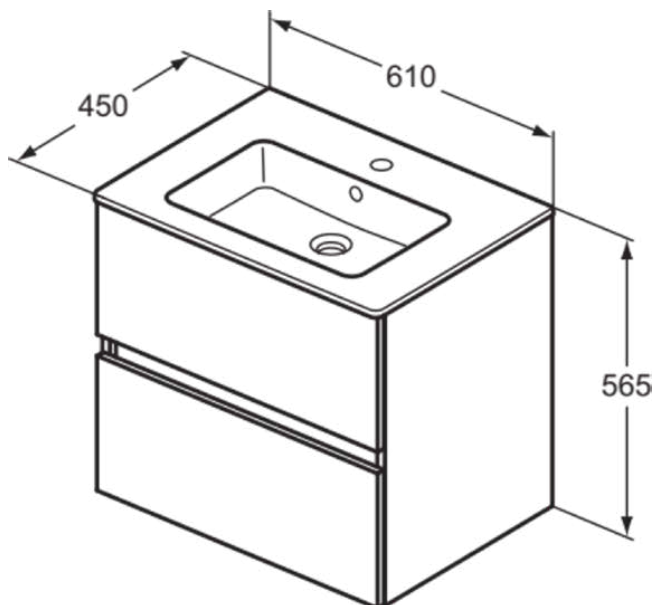

EUROVIT+/ULYSSE+/SIMPLICITY+

R0572TI

EUROVIT+/ULYSSE+/SIMPLICITY+ | Möbelpaket 610x450x565 mm in grau, 1 Hahnloch, mit Überlauf, 2 Schubladen | Grifflos, SoftClosing, Nachhaltig gewonnenes Holz

Bild & Zeichnung

Allgemeine Informationen

Produktkategorie:	Möbelpakete
Produktart:	Möbelpaket
Marke:	Ideal Standard
Kollektion:	EUROVIT+/ULYSSE+/SIMPLICITY+
Designer:	Palomba Serafini Associati
Farbe:	TI - Grau
Oberflächenveredelung:	glänzend
Höhe (mm):	565
Breite (mm):	610
Ausladung (mm):	450
Befestigungsart:	Befestigungsset
Nettogewicht (kg):	27.43
EAN Code:	3391500590106

Im Lieferumfang enthaltene Produkte

E066801:	EUROVIT | Möbelwaschtisch 610x450x140 mm in weiß glänzend, 1 Hahnloch, mit Überlauf
R0259TI:	EUROVIT+/ULYSSE+/SIMPLICITY+ | Waschtisch-Unterschrank 600x440x550 mm in grau, 2 Schubladen

Features

	Grifflos		SoftClosing
	Nachhaltig gewonnenes Holz		

Produktspezifikationen

Einstellbare Spülmengen:	Nein
Einzugsmechanismus:	Softclosing
Farbcode:	TI
Farbbeschreibung:	grau
Eckmodell:	Nein
Geschliffene Unterseite:	Nein
Griff(e):	Grifflos mit Nut
Mit Kettenöse:	Nein
Einstellbare Montagefüße:	Nein
Material (Bundle):	Vanity basin (E066801): Ceramic
Materialspezifikation (Bundle):	Vanity basin (E066801): Vitreous china
Anzahl der Türen (gesamt):	0
Anzahl der Türen (links öffnend):	0
Anzahl der Türen (rechts öffnend):	0
Anzahl der Auszüge (gesamt):	2
Anzahl der externen Auszüge:	2