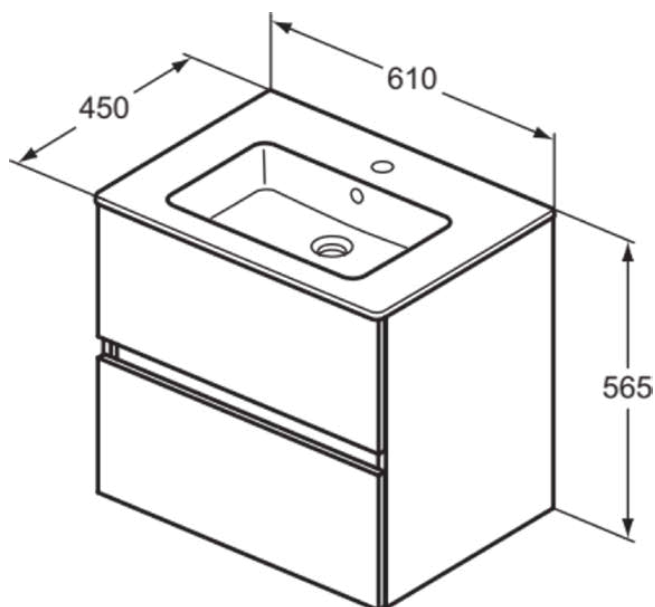

EUROVIT+/ULYSSE+/SIMPLICITY+

R0572TI

EUROVIT+/ULYSSE+/SIMPLICITY+ | Möbelpaket 610x450x565 mm in grau, 1 Hahnloch, mit Überlauf, 2 Schubladen | SoftClosing, Nachhaltig gewonnenes Holz

Bild & Zeichnung

Allgemeine Informationen

Produktkategorie:	Möbelpakete
Produktart:	Möbelpaket
Marke:	Ideal Standard
Kollektion:	EUROVIT+/ULYSSE+/SIMPLICITY+
Designer:	Palomba Serafini Associati
Colour:	TI - Grau
Oberflächenveredelung:	glänzend
Höhe (mm):	565
Breite (mm):	610
Ausladung (mm):	450
Befestigungsart:	Befestigungsset
Nettogewicht (kg):	27.43
EAN Code:	3391500590106