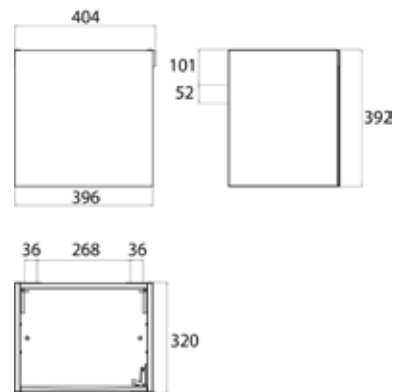

PRODUKTINFORMATION

Waschtisch-Unterschrank, 400 mm. Korpus aus Lackfronten, Hochglanz, passend zu den Waschtischen 9577 114 40/41/42. Tür mit Glasfront und Griff in chrom. schwarz

Art.-Nr.9583 275 24

Türgriff rechts