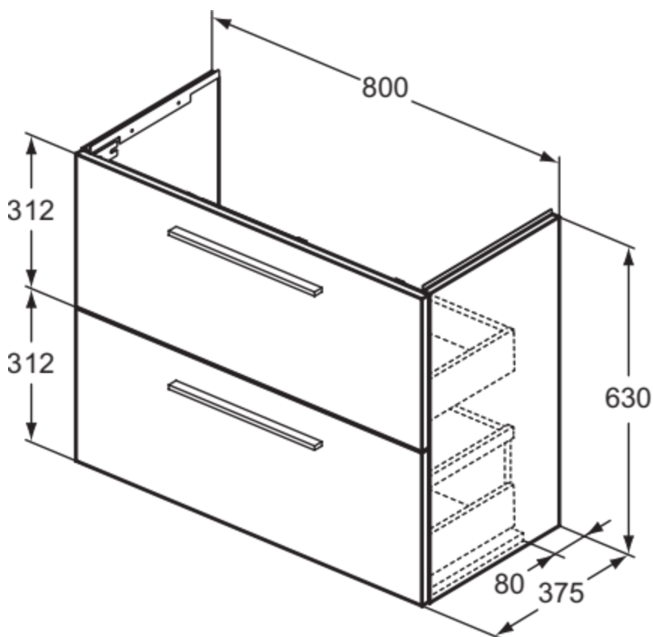

I.LIFE S

T5295NH

I.LIFE S | Waschtisch-Unterschrank 800x375x630 mm in greige matt, 2 Schubladen | SoftClosing, Vormontiert, Nachhaltig gewonnenes Holz

Bild & Zeichnung

Allgemeine Informationen

Produktkategorie:	Möbel
Produktart:	Waschtisch-Unterschrank
Marke:	Ideal Standard
Kollektion:	I.LIFE S
Designer:	Palomba Serafini Associati
Colour:	NH - Greige Matt
Oberflächenveredelung:	Matt
Maximale Höhe (mm):	630
Maximale Breite (mm):	800
Ausladung (mm):	375
Befestigungsart:	Befestigungsset
Nettogewicht (kg):	28.50
EAN Code:	8014140495444

Features

SoftClosing

Vormontiert

Nachhaltig gewonnenes Holz

Downloads

[Installation Guide](#)

[Spare Parts List](#)

Produktspezifikationen

Einzugsmechanismus:	Softclosing
Farbcode:	NH
Farbbeschreibung:	greige matt
Eckmodell:	Nein
Griff(e):	Benötigt
Einstellbare Montagefüße:	Nein
Material:	Holz
Materialspezifikation (Korpus):	Melamin-Spanplatte (MFC)
Anzahl der Türen (gesamt):	0
Anzahl der Türen (links öffnend):	0
Anzahl der Türen (rechts öffnend):	0
Anzahl der Auszüge (gesamt):	2
Anzahl der externen Auszüge:	2
Anzahl der internen Auszüge:	0
Anzahl der offenen Fächer:	0
Anzahl der Rolltüren:	0
Anzahl der Ablagen:	0
Anzahl der Schiebetüren:	0
Anzahl der Schwingtüren:	0