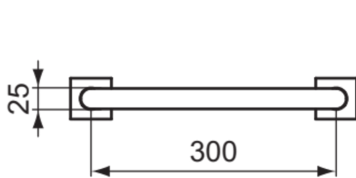

IOM SQUARE

E2203AA

IOM SQUARE | Griffstange 300 mm in chrom

Bild & Zeichnung

Allgemeine Informationen

Produktkategorie:	Badaccessoires
Produktart:	Griffstange
Marke:	Ideal Standard
Kollektion:	IOM SQUARE
Colour:	AA - Chrom
Oberflächenveredelung:	glänzend
Maximale Höhe (mm):	50
Maximale Breite (mm):	350
Ausladung (mm):	83
Befestigungsart:	Befestigungsschrauben
Nettogewicht (kg):	0,55
EAN Code:	5017830548744

Downloads

- [Declaration of Conformity](#)
- [Installation Guide](#)

Produktspezifikationen

Anzahl der Rosette(n):	2
Anzahl der Befestigungspunkte:	6
Farbcode:	AA
Farbbeschreibung:	chrom
Verdeckte Befestigung:	Ja
Material:	Metall
Material der Befestigungshalterung:	Metall
Materialspezifikation:	Messing
PVD Technologie:	Nein
Art des Profils:	Rundes Rohr
Form der Rosette(n):	Rund
Smartshine:	Ja
Oberflächenschutz:	verchromt
Oberflächenveredelung:	glänzend
Modellart:	Straight
Mit Rosette(n):	Ja
Befestigungsart:	Befestigungsschrauben
Montageart:	wandhängend