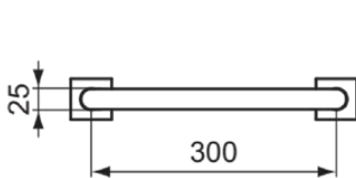

IOM SQUARE

E2203AA

IOM SQUARE | Griffstange 350x83x50 mm in chrom

Bild & Zeichnung

Allgemeine Informationen

Produktkategorie:	Badaccessoires
Produktart:	Griffstange
Marke:	Ideal Standard
Kollektion:	IOM SQUARE
Colour:	AA - Chrom
Oberflächenveredelung:	glänzend
Maximale Höhe (mm):	50
Maximale Breite (mm):	350
Ausladung (mm):	83
Befestigungsart:	Befestigungsschrauben
Nettogewicht (kg):	0.55
EAN Code:	5017830548744

Downloads

- [Declaration of Conformity](#)
- [Installation Guide](#)

Produktspezifikationen

Anzahl der Rosette(n):	2
Anzahl der Befestigungspunkte:	6
Farbcode:	AA
Farbbeschreibung:	chrom
Verdeckte Befestigung:	Ja
Material:	Metall
Material der Befestigungshalterung:	Metall
Materialspezifikation:	Messing
PVD Technologie:	Nein
Art des Profils:	Rundes Rohr
Form der Rosette(n):	Rund
Smartshine:	Ja
Oberflächenschutz:	verchromt
Oberflächenveredelung:	glänzend
Modellart:	Gerade
Mit Rosette(n):	Ja
Befestigungsart:	Befestigungsschrauben
Montageart:	wandhängend