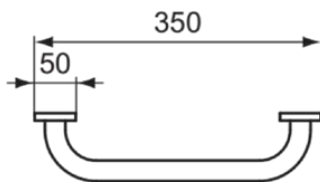

IOM SQUARE

E2203AA

IOM SQUARE | Griffstange 350x83x50 mm in chrom

Bild & Zeichnung

Allgemeine Informationen

Produktkategorie:	Badaccessoires
Produktart:	Griffstange
Marke:	Ideal Standard
Kollektion:	IOM SQUARE
Colour:	AA - Chrom
Oberflächenveredelung:	glänzend
Maximale Höhe (mm):	50
Maximale Breite (mm):	350
Ausladung (mm):	83
Befestigungsart:	Befestigungsschrauben
Nettogewicht (kg):	0.55
EAN Code:	5017830548744

Downloads

- [Declaration of Conformity](#)
- [Installation Guide](#)

Produktspezifikationen

Anzahl der Rosette(n):	2
Anzahl der Befestigungspunkte:	6
Farbcode:	AA
Farbbeschreibung:	chrom
Verdeckte Befestigung:	Ja
Material:	Metall
Material der Befestigungshalterung:	Metall
Materialspezifikation:	Messing
PVD Technologie:	Nein
Art des Profils:	Rundes Rohr
Form der Rosette(n):	Rund
Smartshine:	Ja
Oberflächenschutz:	verchromt
Oberflächenveredelung:	glänzend
Modellart:	Gerade
Mit Rosette(n):	Ja
Befestigungsart:	Befestigungsschrauben
Montageart:	wandhängend