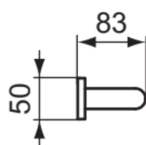

IOM SQUARE

E2203AA

IOM SQUARE | Griffstange 300 mm in chrom

Bild & Zeichnung

Allgemeine Informationen

Produktkategorie:	Badaccessoires
Produktart:	Griffstange
Marke:	Ideal Standard
Kollektion:	IOM SQUARE
Colour:	AA - Chrom
Oberflächenveredelung:	glänzend
Maximale Höhe (mm):	50
Maximale Breite (mm):	350
Ausladung (mm):	83
Befestigungsart:	Befestigungsschrauben
Nettogewicht (kg):	0,55
EAN Code:	5017830548744

Downloads

- [Declaration of Conformity](#)
- [Installation Guide](#)

Produktspezifikationen

Anzahl der Rosette(n):	2
Anzahl der Befestigungspunkte:	6
Farbcode:	AA
Farbbeschreibung:	chrom
Verdeckte Befestigung:	Ja
Material:	Metall
Material der Befestigungshalterung:	Metall
Materialspezifikation:	Messing
PVD Technologie:	Nein
Art des Profils:	Rundes Rohr
Form der Rosette(n):	Rund
Smartshine:	Ja
Oberflächenschutz:	verchromt
Oberflächenveredelung:	glänzend
Modellart:	Straight
Mit Rosette(n):	Ja
Befestigungsart:	Befestigungsschrauben
Montageart:	wandhängend