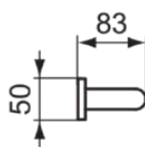

IOM SQUARE

E2203AA

IOM SQUARE | Griffstange 350x83x50 mm in chrom

Bild & Zeichnung

Allgemeine Informationen

Produktkategorie:	Badaccessoires
Produktart:	Griffstange
Marke:	Ideal Standard
Kollektion:	IOM SQUARE
Colour:	AA - Chrom
Oberflächenveredelung:	glänzend
Maximale Höhe (mm):	50
Maximale Breite (mm):	350
Ausladung (mm):	83
Befestigungsart:	Befestigungsschrauben
Nettogewicht (kg):	0.55
EAN Code:	5017830548744

Downloads

- [Declaration of Conformity](#)
- [Installation Guide](#)

Produktspezifikationen

Anzahl der Rosette(n):	2
Anzahl der Befestigungspunkte:	6
Farbcode:	AA
Farbbeschreibung:	chrom
Verdeckte Befestigung:	Ja
Material:	Metall
Material der Befestigungshalterung:	Metall
Materialspezifikation:	Messing
PVD Technologie:	Nein
Art des Profils:	Rundes Rohr
Form der Rosette(n):	Rund
Smartshine:	Ja
Oberflächenschutz:	verchromt
Oberflächenveredelung:	glänzend
Modellart:	Gerade
Mit Rosette(n):	Ja
Befestigungsart:	Befestigungsschrauben
Montageart:	wandhängend