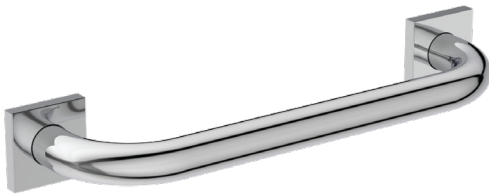

IOM SQUARE

E2203AA

IOM SQUARE | Griffstange 300 mm in chrom

Bild & Zeichnung

Allgemeine Informationen

Produktkategorie:	Badaccessoires
Produktart:	Griffstange
Marke:	Ideal Standard
Kollektion:	IOM SQUARE
Colour:	AA - Chrom
Oberflächenveredelung:	glänzend
Maximale Höhe (mm):	50
Maximale Breite (mm):	350
Ausladung (mm):	83
Befestigungsart:	Befestigungsschrauben
Nettogewicht (kg):	0,55
EAN Code:	5017830548744

Downloads

- [Declaration of Conformity](#)
- [Installation Guide](#)

Produktspezifikationen

Anzahl der Rosette(n):	2
Anzahl der Befestigungspunkte:	6
Farbcode:	AA
Farbbeschreibung:	chrom
Verdeckte Befestigung:	Ja
Material:	Metall
Material der Befestigungshalterung:	Metall
Materialspezifikation:	Messing
PVD Technologie:	Nein
Art des Profils:	Rundes Rohr
Form der Rosette(n):	Rund
Smartshine:	Ja
Oberflächenschutz:	verchromt
Oberflächenveredelung:	glänzend
Modellart:	Straight
Mit Rosette(n):	Ja
Befestigungsart:	Befestigungsschrauben
Montageart:	wandhängend