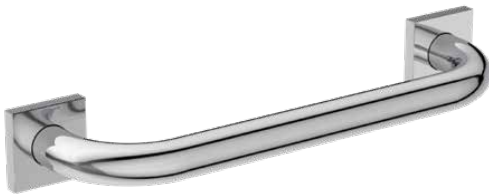

IOM SQUARE

E2203AA

IOM SQUARE | Griffstange 350x83x50 mm in chrom

Bild & Zeichnung

Allgemeine Informationen

Produktkategorie:	Badaccessoires
Produktart:	Griffstange
Marke:	Ideal Standard
Kollektion:	IOM SQUARE
Colour:	AA - Chrom
Oberflächenveredelung:	glänzend
Maximale Höhe (mm):	50
Maximale Breite (mm):	350
Ausladung (mm):	83
Befestigungsart:	Befestigungsschrauben
Nettogewicht (kg):	0.55
EAN Code:	5017830548744

Downloads

- [Declaration of Conformity](#)
- [Installation Guide](#)

Produktspezifikationen

Anzahl der Rosette(n):	2
Anzahl der Befestigungspunkte:	6
Farbcode:	AA
Farbbeschreibung:	chrom
Verdeckte Befestigung:	Ja
Material:	Metall
Material der Befestigungshalterung:	Metall
Materialspezifikation:	Messing
PVD Technologie:	Nein
Art des Profils:	Rundes Rohr
Form der Rosette(n):	Rund
Smartshine:	Ja
Oberflächenschutz:	verchromt
Oberflächenveredelung:	glänzend
Modellart:	Gerade
Mit Rosette(n):	Ja
Befestigungsart:	Befestigungsschrauben
Montageart:	wandhängend