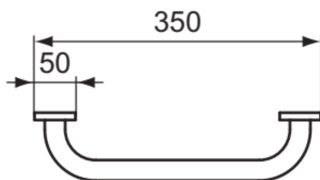

IOM SQUARE

E2203AA

IOM SQUARE | Griffstange 300 mm in chrom

Bild & Zeichnung

Allgemeine Informationen

Produktkategorie:	Badaccessoires
Produktart:	Griffstange
Marke:	Ideal Standard
Kollektion:	IOM SQUARE
Colour:	AA - Chrom
Oberflächenveredelung:	glänzend
Maximale Höhe (mm):	50
Maximale Breite (mm):	350
Ausladung (mm):	83
Befestigungsart:	Befestigungsschrauben
Nettogewicht (kg):	0,55
EAN Code:	5017830548744

Downloads

- [Declaration of Conformity](#)
- [Installation Guide](#)

Produktspezifikationen

Anzahl der Rosette(n):	2
Anzahl der Befestigungspunkte:	6
Farbcode:	AA
Farbbeschreibung:	chrom
Verdeckte Befestigung:	Ja
Material:	Metall
Material der Befestigungshalterung:	Metall
Materialspezifikation:	Messing
PVD Technologie:	Nein
Art des Profils:	Rundes Rohr
Form der Rosette(n):	Rund
Smartshine:	Ja
Oberflächenschutz:	verchromt
Oberflächenveredelung:	glänzend
Modellart:	Straight
Mit Rosette(n):	Ja
Befestigungsart:	Befestigungsschrauben
Montageart:	wandhängend