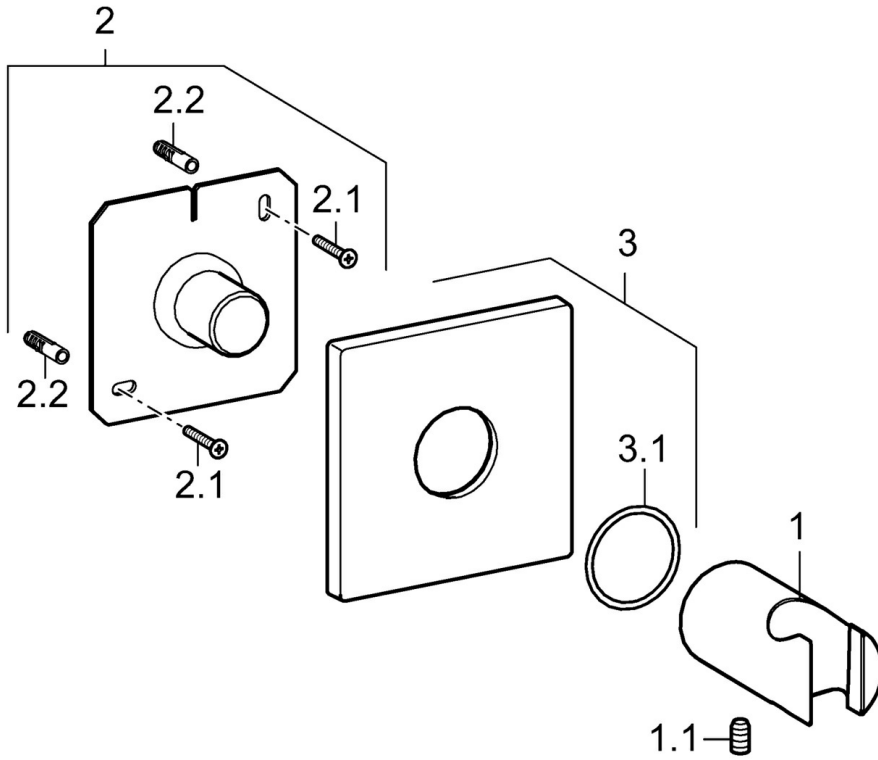

EAN: 4015474190139
static.hansa.com/44440100

- Dusche
- Zubehör
- Wandmontage
- Chrom
- Brausehalter
- Rosette eckig

Technische Daten

Ersatzteile

SP44440100

	Name	Art.-Nr.
1.1	Schraube, M5x8, SW2.5	59904755
2	PVC-Befestigungsplatte Ausgelaufen	59913424
3	Deckplatte, 75x75 mm	59913326
3.1	O-Ring, d 26x2	59913423