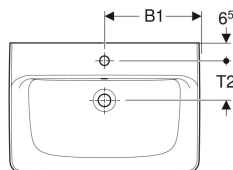

Geberit Renova Plan Aufsatzwaschtisch

Beispielbild

Verwendungszwecke

- Zur Montage auf Arbeitsplatten

Eigenschaften

- Wandanschluss

- Rückseite unglasiert
- Unter- und Rückseite geschliffen

Technische Daten

Werkstoff

Sanitärkeramik

Art.-Nr.	Farbe / Oberfläche	Hahnloch	Überlauf	B	B1	B3	H	T	T1	T2	Befestigungspunkte	VE1
501.723.00.8	weiß / KeraTect	mittig	sichtbar	65 cm	32.5 cm	– cm	18 cm	48 cm	21 cm	14.5 cm	2	1 St.