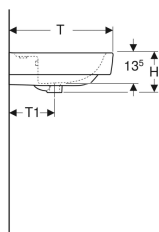

Geberit Renova Plan Aufsatzwaschtisch

Beispielbild

Verwendungszwecke

- Zur Montage auf Arbeitsplatten

Eigenschaften

- Wandanschluss

- Rückseite unglasiert
- Unter- und Rückseite geschliffen

Technische Daten

Werkstoff

Sanitärkeramik

Art.-Nr.	Farbe / Oberfläche	Hahnloch	Überlauf	B	B1	B3	H	T	T1	T2	Befestigungspunkte	VE1
501.723.00.8	weiß / KeraTect	mittig	sichtbar	65 cm	32.5 cm	– cm	18 cm	48 cm	21 cm	14.5 cm	2	1 St.