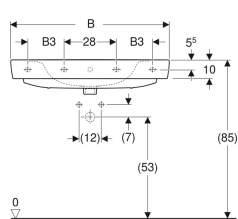

Geberit Renova Plan Aufsatzwaschtisch

Beispielbild

Verwendungszwecke

- Zur Montage auf Arbeitsplatten

Eigenschaften

- Wandanschluss

- Rückseite unglasiert
- Unter- und Rückseite geschliffen

Technische Daten

Werkstoff

Sanitärkeramik

Art.-Nr.	Farbe / Oberfläche	Hahnloch	Überlauf	B	B1	B3	H	T	T1	T2	Befestigungspunkte	VE1
501.723.00.8	weiß / KeraTect	mittig	sichtbar	65 cm	32.5 cm	– cm	18 cm	48 cm	21 cm	14.5 cm	2	1 St.