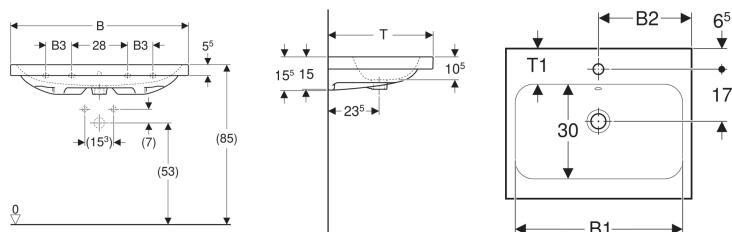

Geberit iCon Light Waschtisch

Beispielbild

Eigenschaften

- Unterbaufähig

Technische Daten

Werkstoff

Sanitärkeramik

Art.-Nr.	Farbe / Oberfläche	Hahnloch	Überlauf	B	B1	B2	B3	Breite Unterschrank	H	T	T1	Befestigungspunkte	VE 1
501.836.00.7 *	weiß	ohne	ohne	90 cm	83 cm	45 cm	13 cm	88.8 cm	15.5 cm	48 cm	11 cm	4	1 St.

* Auftragsbezogene Produktion

Zubehör

- Geberit Tauchrohrgeruchsverschluss für Waschbecken, Abgang horizontal
- Geberit Waschbeckenablauf Raumsparmodell, schmale Ausführung, mit Außenventilstopfen mit Druckbetätigung
- Geberit Waschbeckenablauf Raumsparmodell, schmale Ausführung, mit Außenventilstopfen mit Hebelbetätigung
- Geberit Waschbeckenablauf Raumsparmodell, schmale Ausführung, mit freiem Auslauf und Ventilabdeckung
- Geberit Drehbetätigung mit Kabelzug