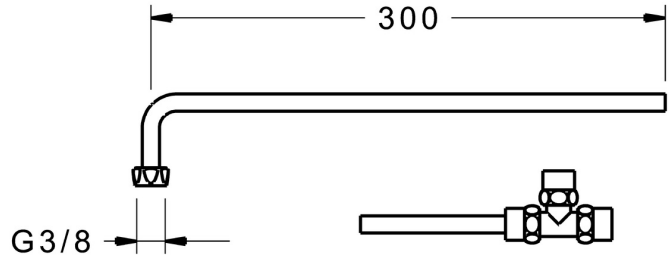

EAN: 4015474277977
static.hansa.com/66380100

Rohr-Anschlussgarnitur passend für Hansaminimat

- öffentliche & halböffentliche Bereiche, Gesundheit & Pflege, Zubehör
- Chrom
- Anschluss über Kupferrohre
- T-Stück

Technische Daten

Technische Eigenschaften

| | |
|----------------------|-------------------|
| Warmwasserversorgung | max. +80°C |
| Anschlussgröße | G3/8 |
| Länge / Höhe | 300 mm |