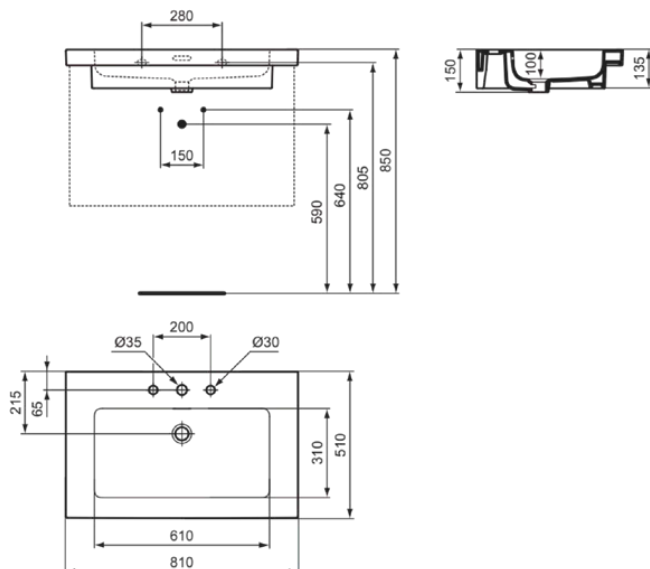

EXTRA

T436401

EXTRA | Möbelwaschtisch 810x510x150 mm in weiß glänzend, 3 Hahnlöcher, mit Überlauf

Bild & Zeichnung

Allgemeine Informationen

Produktkategorie:	Waschtische
Produktart:	Möbelwaschtisch
Marke:	Ideal Standard
Kollektion:	EXTRA
Designer:	Palomba Serafini Associati
Colour:	01 - Weiß Glänzend
Oberflächenveredelung:	glänzend
Maximale Höhe (mm):	150
Maximale Breite (mm):	810
Ausladung (mm):	510
Nettogewicht (kg):	24.00
EAN Code:	8014140482581

Produktstandards & Zertifikate

Normen:	EN 14688
---------	----------

Produktspezifikationen

Farbcode:	01
Farbbeschreibung:	weiß glänzend
Geschliffene Unterseite:	Nein
Barrierefreies Produkt:	Nein
Mit Kettenöse:	Nein
Material:	Keramik
Materialspezifikation:	Feinfeuerton
Anzahl von Hahnlöchern je Waschbecken:	3
Anzahl von Waschbecken:	1
Sichtbarer Überlauf:	Ja
PVD Technologie:	Nein
Ablagefläche:	Hinten
Oberflächenveredelung:	glänzend
Position des Hahnlochs:	Links / Rechts / Mitte
Form des Überlaufs:	Geschlitzt
Mit Rückwand:	Nein
Mit Verschlussstopfen:	Nein
Mit Überlauf:	Ja
Mit Siphon:	Nein
Montageart:	wandhängend