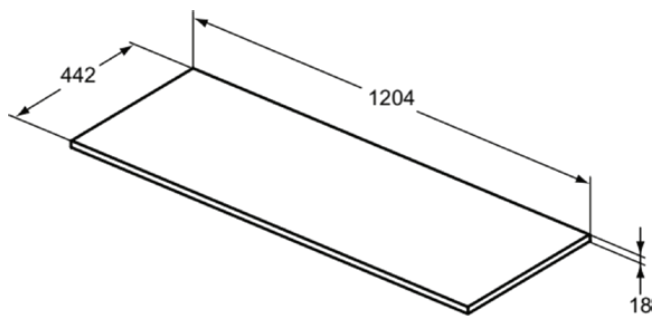

C.AIR

E0852UK

C.AIR | Waschtischplatte 1204x442x18 mm in pinie hell dekor

## Allgemeine Informationen

Produktkategorie:	Möbel
Produktart:	Waschtischplatte
Marke:	Ideal Standard
Kollektion:	C.AIR
Colour:	UK - Pinie Hell Dekor
Oberflächenveredelung:	Matt
Maximale Höhe (mm):	18
Maximale Breite (mm):	1204
Ausladung (mm):	442
Nettogewicht (kg):	7.80
EAN Code:	5017830520504