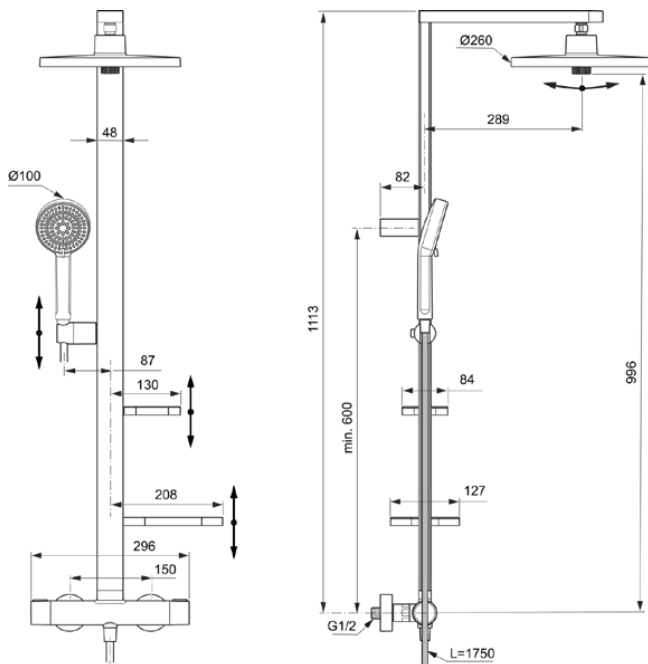

CERATHERM ALU⁺

BD583XG

CERATHERM ALU⁺ | Duschsystem AP 356x501x1113 mm in schwarz, 12.0 l/min (3 bar) | 3 Strahlarten, Thermostatfunktion, Wasser- & Energiesparend, Kernelemente aus Aluminium

Bild & Zeichnung

Allgemeine Informationen

Produktkategorie:	Duschsysteme
Produktart:	Duschsystem AP
Marke:	Ideal Standard
Kollektion:	CERATHERM ALU ⁺
Designer:	Palomba Serafini Associati
Colour:	XG - Schwarz
Oberflächenveredelung:	Matt
Höhe (mm):	1113
Breite (mm):	356
Ausladung (mm):	501
Befestigungsart:	S-Anschluss
Nettogewicht (kg):	8.27
EAN Code:	3800861117162

Im Lieferumfang enthaltene Produkte

BD581XG:	IDEALRAIN ALU ⁺ Kopfbrause 260x91x260 mm in schwarz, 12 l/min (3 bar)
BD580XG:	IDEALRAIN ALU ⁺ Multi-Funktionshandbrause 100x56x232 mm in schwarz, 8 l/min (3 bar)
BE175XG:	IDEALRAIN Brauseschlauch 1750 mm in schwarz

Name des ACS-Zertifikates: 23 ACC LY 288

Produktspezifikationen

Einstellbare Befestigungspunkte:	Ja
Einstellbarer Sprühmodus:	Ja
Anzahl der Griffe:	2
Anzahl der Seifenkörbe:	0
Anzahl der Strahlarten:	2
Anzahl der Handtuchhalter:	0
Farbcode:	XG
Farbbeschreibung:	schwarz
Verdeckte Befestigung:	Ja