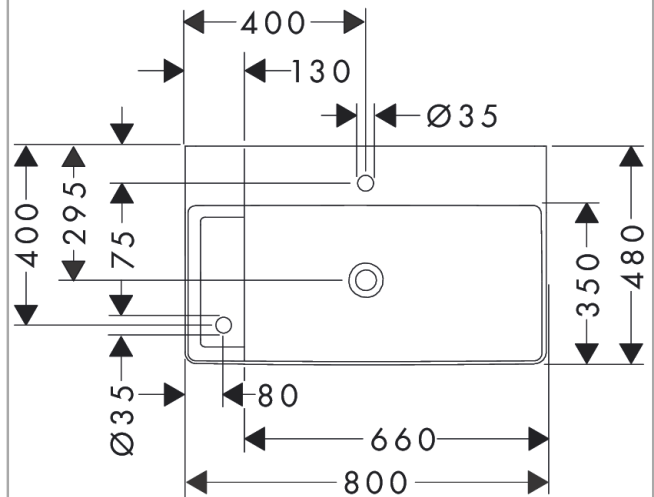

#### Merkmale

- besteht aus: Waschtisch, Ablaufgarnitur, Abdeckung
- Material: Keramik
- 800/480/80 mm (BxTxH)
- SmartClean: schmutzabweisende Glasur
- Glanzgrad Keramik: glänzend
- inklusive keramische Abdeckung
- Schallschutzmatte nach Maß inkludiert
- mit 2 Hahnlöchern (zweites Hahnloch für Bedienelement)
- ohne Überlauf
- mit Ablage links
- unverschleißbare Ablaufgarnitur
- Einbauart: wandhängend
- passend für Xelu Waschtischunterschranke

### Maßzeichnung

Xelu Q

Waschtisch mit Ablage links 800/480 mit 2 Hahnlöchern ohne Überlauf, SmartClean

Oberfläche: Weiß Artikelnummer: 61031450

Einbaubeispiel