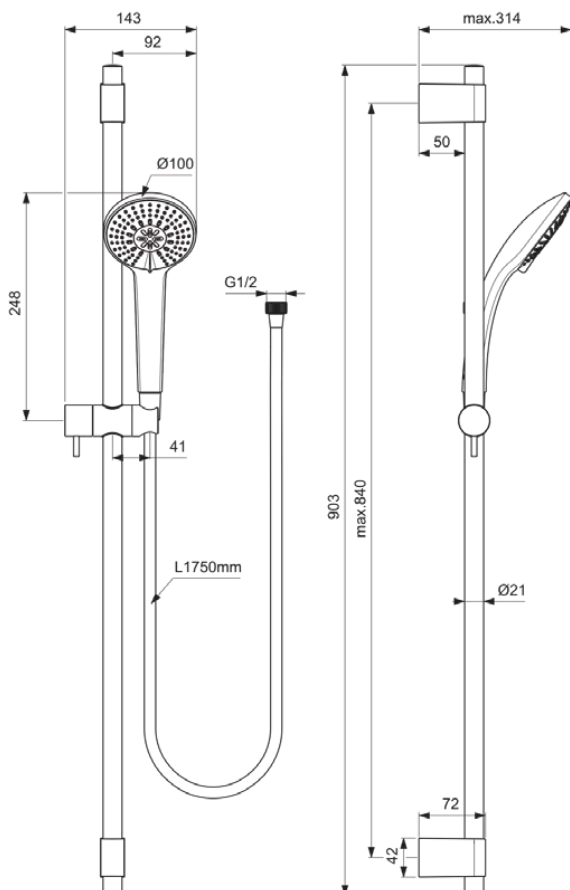

## IDEALRAIN PRO

## B9836AA

IDEALRAIN PRO | Brausekombination mit Brausestange in chrom, 8 l/min (3 bar) | 3 Strahlarten, WRAS, Breite Brause

### Allgemeine Informationen

Produktkategorie:	Brausekombinationen
Produktart:	Brausekombination mit Brausestange
Marke:	Ideal Standard
Kollektion:	IDEALRAIN PRO
Farbe:	AA - Chrom
Oberflächenveredelung:	glänzend
Befestigungsart:	Befestigungsschrauben
Nettogewicht (kg):	1.46
EAN Code:	3800861030126