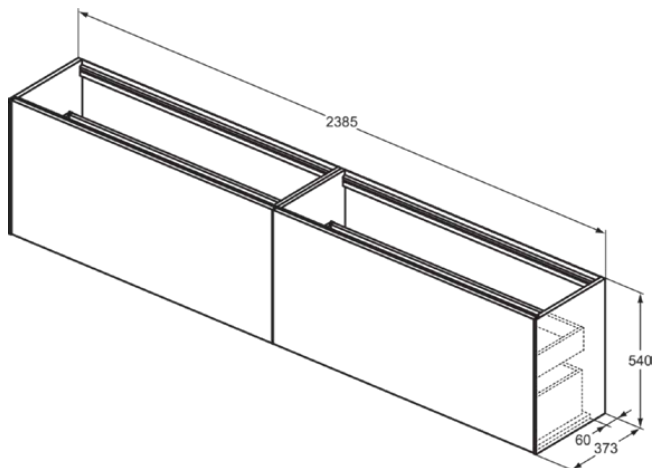

CONCA

T4339Y6

CONCA | Waschtisch-Unterschrank 2385x373x540 mm in eiche hell furnier, 4 Schubladen | Vollauszug, Push-to-open, SoftClosing, Vormontiert, Nachhaltig gewonnenes Holz, Echtholz furnier

Bild & Zeichnung

Allgemeine Informationen

Produktkategorie:	Möbel
Produktart:	Waschtisch-Unterschrank
Marke:	Ideal Standard
Kollektion:	CONCA
Designer:	Palomba Serafini Associati
Colour:	Y6 - Eiche Hell Furnier
Oberflächenveredelung:	Matt
Maximale Höhe (mm):	540
Maximale Breite (mm):	2385
Ausladung (mm):	373
Befestigungsart:	Befestigungsset
Nettogewicht (kg):	79.50
EAN Code:	8014140465102

CONCA

T4339Y6

CONCA | Waschtisch-Unterschrank 2385x373x540 mm in eiche hell furnier, 4 Schubladen | Vollauszug, Push-to-open, SoftClosing, Vormontiert, Nachhaltig gewonnenes Holz, Echtholzfurnier

Produktspezifikationen