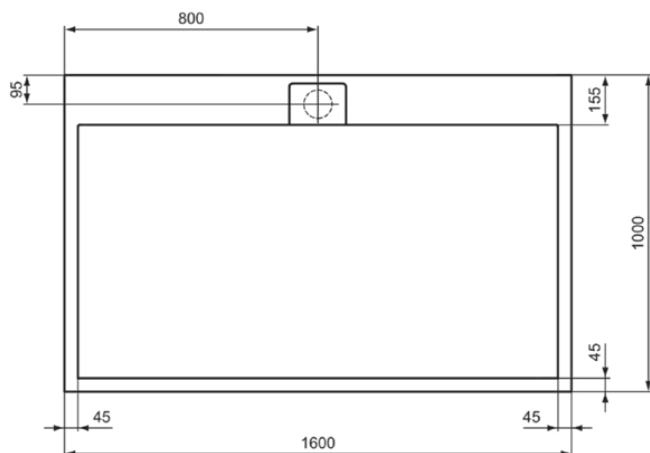

ULTRA FLAT S I.LIFE

T5232FV

ULTRA FLAT S I.LIFE | Rechteck-Brausewanne 1600x1000x30 mm in jet black | Antibakteriell, Barrierefrei, gemäß DIN 18040, Zuschneidbar, Reparierbar, 30 mm Höhe

Bild & Zeichnung

Allgemeine Informationen

Produktkategorie:	Brausewannen
Produktart:	Rechteck-Brausewanne
Marke:	Ideal Standard
Kollektion:	ULTRA FLAT S I.LIFE
Designer:	Ideal Standard
Colour:	FV - Jet Black
Oberflächenveredelung:	Matt
Maximale Höhe (mm):	30
Maximale Breite (mm):	1600
Ausladung (mm):	1000
Empfohlenes Fußset:	K9364
Nettogewicht (kg):	57.30
EAN Code:	8014140492900

Features

	Antibakteriell		Barrierefrei, gemäß DIN 18040
	Zuschneidbar		Reparierbar
	30 mm Höhe		

Downloads

- [Installation Guide](#)

Produktstandards & Zertifikate

Normen:	EN 14527 DIN EN 51097 Class C
Declaration of Performance classification (DoP):	CL1+CL2CA-DA