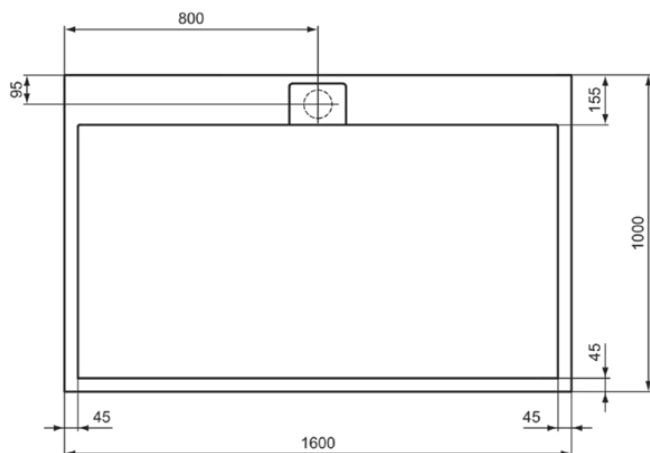

ULTRA FLAT S I.LIFE

T5232FV

ULTRA FLAT S I.LIFE | Rechteck-Brausewanne 1600x1000x30 mm in jet black | Antibakteriell, Rutschhemmende Oberfläche, Barrierefrei, gemäß DIN 18040, Zuschneidbar, Reparierbar, 30 mm Höhe

Bild & Zeichnung

Allgemeine Informationen

Produktkategorie:	Brausewannen
Produktart:	Rechteck-Brausewanne
Marke:	Ideal Standard
Kollektion:	ULTRA FLAT S I.LIFE
Designer:	Ideal Standard
Farbe:	FV - Jet Black
Oberflächenveredelung:	Matt
Höhe (mm):	30
Breite (mm):	1600
Ausladung (mm):	1000
Empfohlenes Fußset:	K9364
Nettogewicht (kg):	57.30
EAN Code:	8014140492900