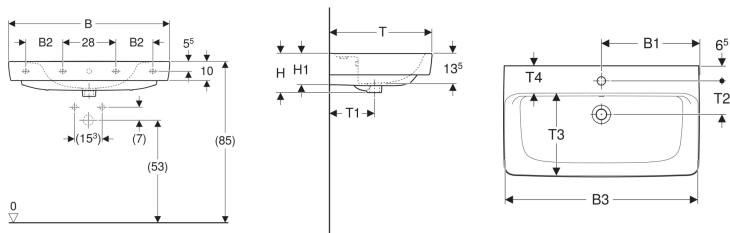

**Geberit Renova Plan Waschtisch**

Beispielbild

**Eigenschaften**

- Unterbaufähig
- Mit Halbsäule kombinierbar

**Technische Daten**

Werkstoff

Sanitärkeramik

Art.-Nr.	Farbe / Oberfläche	Überlauf	Überlauf	B	B1	B2	B3	Breite Unterschränk	H	H1	T	T1	T2	T3	T4	Befestigungspunkte	VE
501.635.00.1	weiß	ohne	ohne	55 cm	28 cm	–	53.5 cm	48.4 cm	18.5 cm	14.5 cm	44 cm	20 cm	–	32 cm	11.5 cm	2	1 St.

- Bei den Waschtischen 55, 60 und 65 cm ohne Überlauf, ist der Überlaufkanal komplett geschlossen