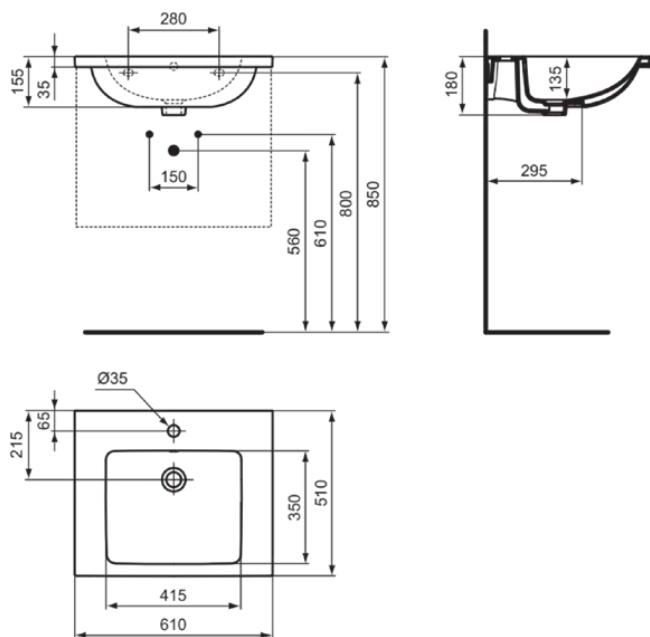

## T4605MA

I.LIFE B | Möbelwaschtisch 610x510x180 mm in weiß, 1 Hahnloch, mit Überlauf | IdealPlus

### Allgemeine Informationen

Produktkategorie:	Waschtische
Produktart:	Möbelwaschtisch
Marke:	Ideal Standard
Kollektion:	I.LIFE B
Designer:	Palomba Serafini Associati
Colour:	MA - Weiß
Oberflächenveredelung:	glänzend
Maximale Höhe (mm):	180
Maximale Breite (mm):	610
Ausladung (mm):	510
Nettogewicht (kg):	16.00
EAN Code:	8014140486787