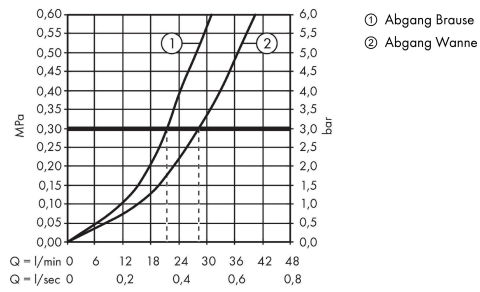

Vivenis

Einhebel-Wannenmischer Unterputz für iBox universal

Oberfläche: **Mattschwarz** Artikelnummer: **75415670**

Durchflussdiagramm