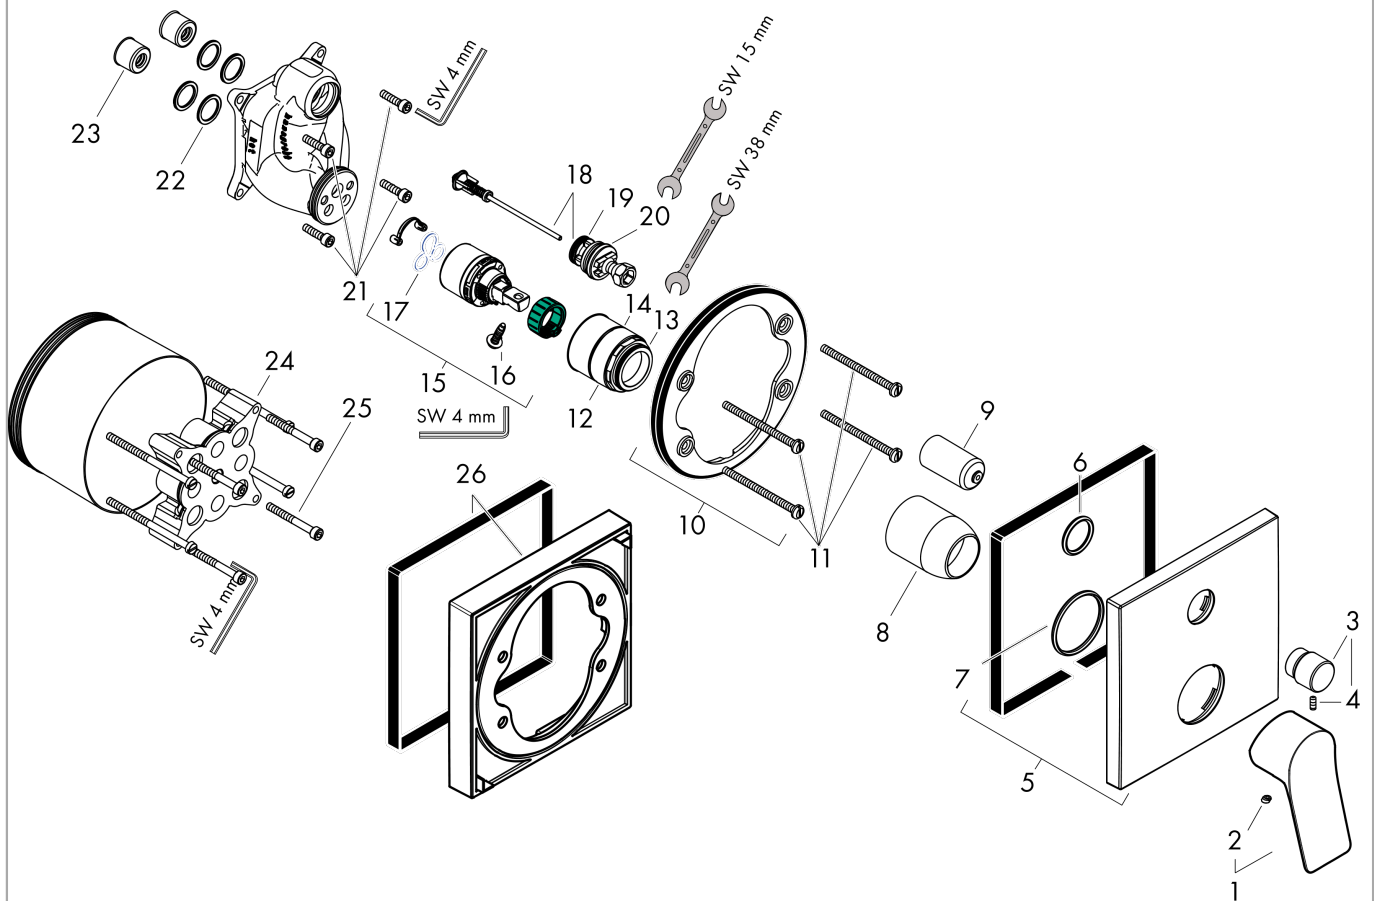

Vivenis

Einhebel-Wannenmischer Unterputz für iBox universal

Oberfläche: **Mattschwarz** Artikelnummer: **75415670**

Beschreibung

Merkmale

- 2 Verbraucher
- Durchflussmenge oberer Abgang: 21 l/min
- Durchflussmenge unterer Abgang: 29 l/min
- maximale Durchflussmenge bei 3 bar: 29 l/min
- Keramikmischsystem
- Temperaturbegrenzung einstellbar
- Umsteller mit automatischer Rückstellung
- mit Schalldämpfer
- Anschlussart: Grundkörper
- Wandmontage
- min. Betriebsdruck: 1 bar
- max. Betriebsdruck: 10 bar
- DVGW_NW-6512DM0707
- PA-IX 38141 /IIDB

Oberfläche: **Mattschwarz** Artikelnummer: **75415670**

Durchflussdiagramm

Vivenis
Einhebel-Wannenmischer Unterputz für iBox universal
 Oberfläche: **Mattschwarz** Artikelnummer: **75415670**

Explosionszeichnung

Baujahr: >06/21

Vivenis

Einhebel-Wannenmischer Unterputz für iBox universal

Oberfläche: **Mattschwarz** Artikelnummer: **75415670**

Ersatzteilliste

Baujahr: >06/21

Pos.	Beschreibung	Artikelnummer	PG	VE
1	Griff	94297670	60	1
2	Griffstopfen	96338000	1	1
3	Zugknopf	98795670	60	1
4	Madenschraube M4x10	97667000	1	1
5	Rosette 155 / 155 mm	94302670	62	1
6	O-Ring 23x3	98142000	1	1
7	O-Ring 43x3	98418000	1	1
8	Hülse	98790670	58	1
9	Umstellerhülse	98794670	58	1
10	Rosettenträger	98793000	9	1
11	Trägerschraubenset	96454000	3	1
12	Mutter	98796000	9	1
13	O-Ring 30x1,5	98433000	1	1
14	O-Ring 39x1,5	98400000	1	1
15	Kartusche kpl.	92730000	11	1
16	Sicherungsschraube	95140000	2	1
17	Dichtung	95008000	3	1
18	Umsteller kpl.	95014000	11	1
19	O-Ring 16x2,3	98207000	1	1
20	O-Ring 20x2,5	92602000	2	1
21	Schraubenset	96525000	3	1
22	O-Ring 16x2	98133000	1	1
23	Schalldämpfer	94073000	7	1
24	Verlängerung 25 mm	13595000	98	1
25	Trägerschraubenset	97747000	1	1
26	Verlängerung 22 mm	13593670	98	1
a	Grundset	01800180	98	1