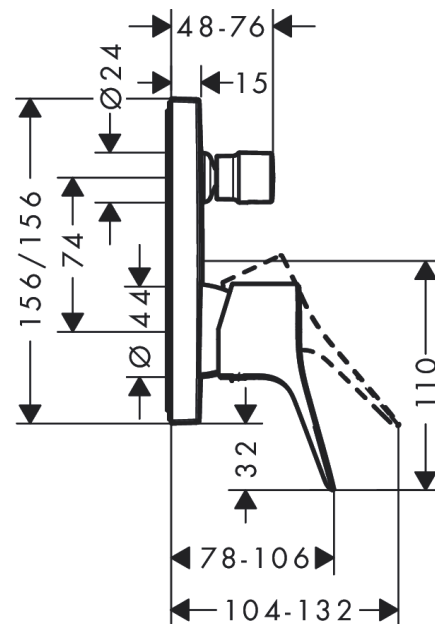

Maßzeichnung