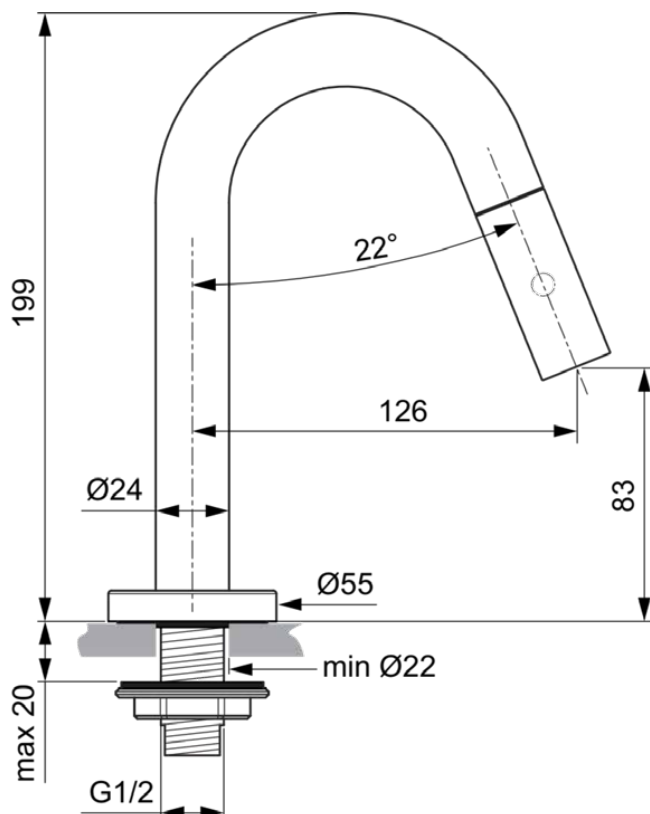

CERALINE

F2842XG

CERALINE | Waschtischarmatur 55x199 mm, 126 mm vertikaler Abstand bis Mitte Auslauf in schwarz, 6 l/min (3 bar), ohne Ablaufgarnitur | Verdeckter Strahlregler

Bild & Zeichnung

Allgemeine Informationen

Produktkategorie:	Waschtischarmaturen
Produktart:	Waschtischarmatur
Marke:	Ideal Standard
Kollektion:	CERALINE
Designer:	Ideal Standard
Farbe:	XG - Schwarz
Oberflächenveredelung:	Matt
Höhe (mm):	199
Breite (mm):	55
Befestigungsart:	Schaftverschraubung
Nettogewicht (kg):	0.68
EAN Code:	3800861102007

CERALINE

F2842XG

CERALINE | Waschtischarmatur 55x199 mm, 126 mm vertikaler Abstand bis Mitte Auslauf in schwarz, 6 l/min (3 bar), ohne Ablaufgarnitur | Verdeckter Strahlregler

Produktspezifikationen

Betriebs-Mindestdruck (bar):	0.5
PVD Technologie:	Nein
Form der Rosette(n):	Rund
Auslaufart:	Starr
Auslaufart:	Röhrenförmig
Oberflächenschutz:	beschichtet
Oberflächenveredelung:	Matt
Strahlreglerart:	Luftsprudler
Sichtbarkeit des Strahlreglers:	Verdeckt
Einstellbar Strahlregler:	Nein
Strahlregler ist Vandalismus geschützt:	Nein
Berührungslose Steuerung:	Nein
Griffart:	Joystick
Mit Verschlussstopfen:	Nein
Mit Rosette(n):	Ja
Mit Durchflussbegrenzer:	Nein
Mit Griff(en):	Ja
Mit Auslass:	Ja
Mit herausziehbarer Spülbrause:	Nein
Mit Ablaufgarnitur:	Nein
Befestigungsart:	Schaftverschraubung
Montageart:	Hahnloch