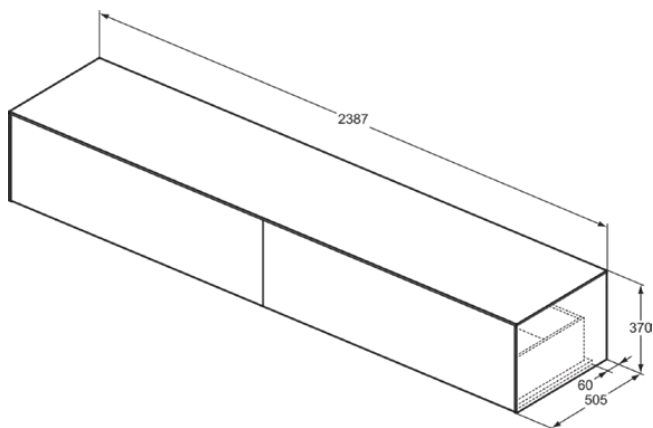

CONCA

T4335Y4

CONCA | Waschtisch-Unterschrank 2387x505x370 mm in eiche geflammt furnier, 2 Schubladen | Vollauszug, Push-to-open, SoftClosing, Vormontiert, Nachhaltig gewonnenes Holz, Echtholzfurnier

Bild & Zeichnung

Allgemeine Informationen

Produktkategorie:	Möbel
Produktart:	Waschtisch-Unterschrank
Marke:	Ideal Standard
Kollektion:	CONCA
Designer:	Palomba Serafini Associati
Colour:	Y4 - Eiche Geflammt Furnier
Oberflächenveredelung:	Matt
Maximale Höhe (mm):	370
Maximale Breite (mm):	2387
Ausladung (mm):	505
Befestigungsart:	Befestigungsset
Nettogewicht (kg):	79.00
EAN Code:	8014140464846