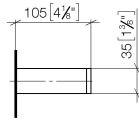

Handtuchring eckig - Dark Platinum gebürstet

MEM

83 200 780

- Breite 190 mm
- Höhe 35 mm
- Ausladung 105 mm

Passt zu: MEM, CYO

	Dark Platinum gebürstet	83 200 780-99
	Chrom	83 200 780-00
	Platin gebürstet	83 200 780-06
	Platin	83 200 780-08
	Dark Chrome	83 200 780-19
	Messing gebürstet (23kt Gold)	83 200 780-28
	Champagne gebürstet (22kt Gold)	83 200 780-46
	Champagne (22kt Gold)	83 200 780-47

83 200 780

mm [inches]

83 200 780

Ersatzteile für die
anderen
Oberflächenvarianten
finden Sie hier:
Chrom

Handtuchring eckig - Dark Platinum gebürstet

MEM

83 200 780

Ersatzteilstückliste

Nr.	Artikelnummer	Benennung	Verbaumenge	Lieferzeit
	05 17 20 718 00 90	Befestigungssatz 30 x 70 x 5 mm -	2	2