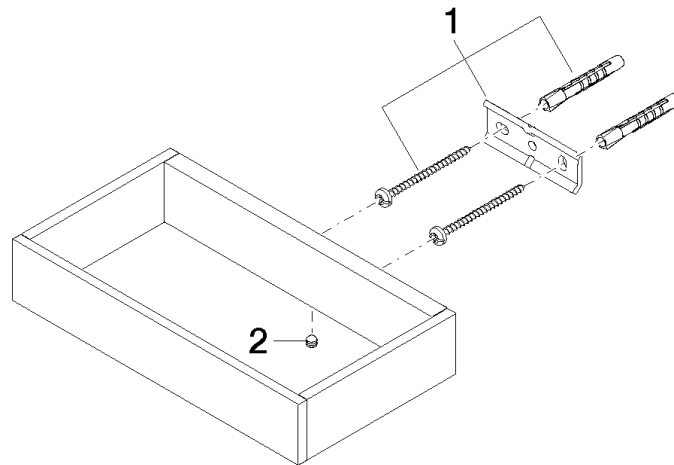

Handtuchring eckig - Dark Platinum gebürstet

MEM

83 200 780

- Breite 190 mm
- Höhe 35 mm
- Ausladung 105 mm

Passt zu: MEM, CYO

	Dark Platinum gebürstet	83 200 780-99
	Chrom	83 200 780-00
	Platin gebürstet	83 200 780-06
	Platin	83 200 780-08
	Dark Chrome	83 200 780-19
	Messing gebürstet (23kt Gold)	83 200 780-28
	Champagne gebürstet (22kt Gold)	83 200 780-46
	Champagne (22kt Gold)	83 200 780-47

83 200 780

mm [inches]

83 200 780

Ersatzteile für die
anderen
Oberflächenvarianten
finden Sie hier:
Chrom

Handtuchring eckig - Dark Platinum gebürstet

MEM

83 200 780

Ersatzteilstückliste

Nr.	Artikelnummer	Benennung	Verbaumenge	Lieferzeit
	05 17 20 718 00 90	Befestigungssatz 30 x 70 x 5 mm -	2	2