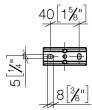

Handtuchring eckig - Dark Platinum gebürstet

MEM

83 200 780

- Breite 190 mm
- Höhe 35 mm
- Ausladung 105 mm

Passt zu: MEM, CYO

	Dark Platinum gebürstet	83 200 780-99
	Chrom	83 200 780-00
	Platin gebürstet	83 200 780-06
	Platin	83 200 780-08
	Dark Chrome	83 200 780-19
	Messing gebürstet (23kt Gold)	83 200 780-28
	Champagne gebürstet (22kt Gold)	83 200 780-46
	Champagne (22kt Gold)	83 200 780-47

83 200 780

mm [inches]

83 200 780

Ersatzteile für die
anderen
Oberflächenvarianten
finden Sie hier:
Chrom

Handtuchring eckig - Dark Platinum gebürstet

MEM

83 200 780

Ersatzteilstückliste

Nr.	Artikelnummer	Benennung	Verbaumenge	Lieferzeit
	05 17 20 718 00 90	Befestigungssatz 30 x 70 x 5 mm -	2	2