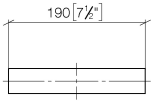

Handtuchring eckig - Dark Platinum gebürstet

MEM

83 200 780

- Breite 190 mm
- Höhe 35 mm
- Ausladung 105 mm

Passt zu: MEM, CYO

	Dark Platinum gebürstet	83 200 780-99
	Chrom	83 200 780-00
	Platin gebürstet	83 200 780-06
	Platin	83 200 780-08
	Dark Chrome	83 200 780-19
	Messing gebürstet (23kt Gold)	83 200 780-28
	Champagne gebürstet (22kt Gold)	83 200 780-46
	Champagne (22kt Gold)	83 200 780-47

83 200 780

mm [inches]

83 200 780

Ersatzteile für die
anderen
Oberflächenvarianten
finden Sie hier:
Chrom

Handtuchring eckig - Dark Platinum gebürstet

MEM

83 200 780

Ersatzteilstückliste