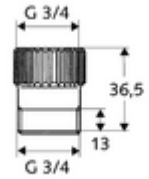

Artikelnummer: 28 605 06 99

Schlauchplatz-Sicherung

Technische Daten

- Werkstoff: Messing konform TrinkwV
- Oberfläche: chrom
- Anschluss: DN 20 G 3/4 IG
- Abgang: DN 20 G 3/4 AG

Lieferdaten

- Gewicht: 0,08 kg/Stück
- Verpackungseinheit: 1

Hinweis

- Schließfunktion bei Platzen oder Abrutschen des Anschlusschlauches ab einem Durchfluss von > 18 l/min.