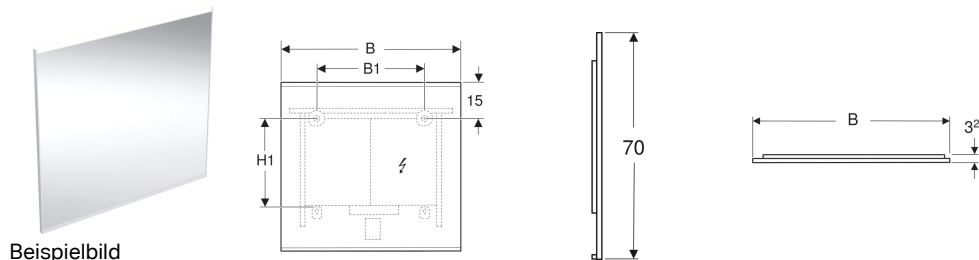

## Geberit Option Plus Square Lichtspiegel mit direkter und indirekter Beleuchtung

### Eigenschaften

- Passend zu allen Badezimmerserien
- LED-Beleuchtung
- Direkte und indirekte Beleuchtung, stufenlos dimmbar
- Touch-Sensorschalter für die Beleuchtung, mit Orientierungslicht
- Mit Memoryfunktion für die Beleuchtung
- Orientierungslicht deaktivierbar
- Beheizte Rückseite gegen Beschlagen des Spiegels
- Touch-Sensorschalter für die Spiegelheizung, mit rotem Indikationslicht
- Automatisches Ausschalten der Antibeslagheizung nach 30 Minuten
- Mit Geberit Aufhängung FlexInstall

### Technische Daten

Schutzart	IP44
Schutzklasse	I
Nennspannung	220-240 V AC
Netzfrequenz	50/60 Hz
Betriebsspannung	24 V DC
Werkstoff	Aluminium
Energieeffizienzklasse Lichtquelle	F
Lichtfarbe	3000 K
Lebensdauer LED-Beleuchtung	>72'000 h L70B50
Farbwiedergabeindex	>80
Standardabweichung des Farbabgleichs	3 SDCM

### Lieferumfang

- Spiegel
- Befestigungsmaterial

Art.-Nr.	Farbe / Oberfläche	B	B1	H	H1	T	Leistungsaufnahme	Leistungsaufnahme Spiegelheizung	Lichtstrom (max./oben/ unten)	Lichtstrom oben	Lichtstrom unten	Lichtstrom VE 1
502.786.00.1	Aluminium eloxiert	135 cm	105 cm	70 cm	38.5 cm	3.2 cm	50.6 W	52.5 W	6500 lm	5200 lm	1300 lm	1 St.