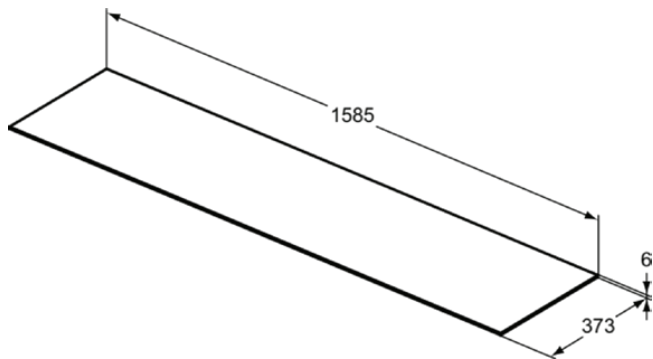

CONCA

T4348DI

CONCA | Waschtischplatte 1585x373x6 mm in steindekor

Bild & Zeichnung

Allgemeine Informationen

Produktkategorie:	Möbel
Produktart:	Waschtischplatte
Marke:	Ideal Standard
Kollektion:	CONCA
Designer:	Palomba Serafini Associati
Colour:	DI - Steindekor
Oberflächenveredelung:	satin
Maximale Höhe (mm):	6
Maximale Breite (mm):	1585
Ausladung (mm):	373
Nettogewicht (kg):	7.50
EAN Code:	8014140465461