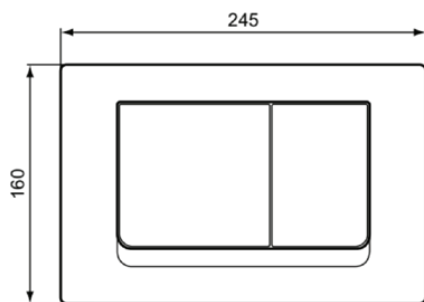

## R0108AA

SOLEA | Mechanische Betätigungsplatte 245x17x160 mm, mechanisch in chrom

### Allgemeine Informationen

Produktkategorie:	Betätigungsplatten
Produktart:	Mechanische Betätigungsplatte
Marke:	Ideal Standard
Kollektion:	SOLEA
Designer:	Ideal Standard
Farbe:	AA - Chrom
Oberflächenveredelung:	glänzend
Höhe (mm):	160
Breite (mm):	245
Ausladung (mm):	17
Befestigungsart:	Befestigungsset
Nettogewicht (kg):	0.42
EAN Code:	3391500579743

**SOLEA**

**R0108AA**

SOLEA | Mechanische Betätigungsplatte 245x17x160 mm, mechanisch in chrom