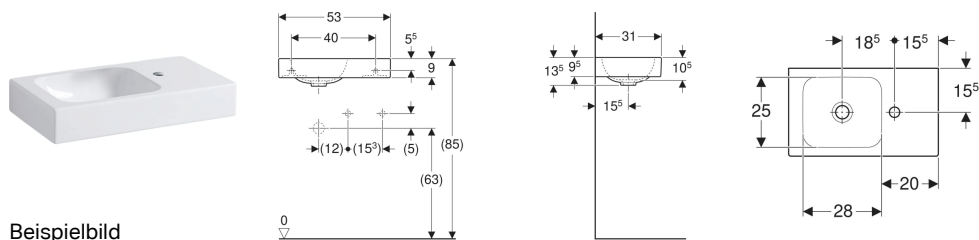

## Geberit iCon Handwaschbecken mit Ablagefläche

Beispielbild

### Eigenschaften

- Unterbaufähig
- Asymmetrisch

- Mit Ablagefläche

### Technische Daten

Werkstoff

Sanitärkeramik

Art.-Nr.	Farbe / Oberfläche	Hahnloch	Überlauf	Ablagefläche	B	H	T	VE1
124053600	weiß / KeraTect	rechts	ohne	rechts	53 cm	13.5 cm	31 cm	1 St.