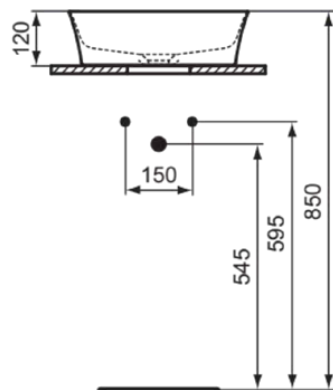

IPALYSS

E1398V1

IPALYSS | Schale 400x400x120 mm in weiß seidenmatt, ohne Hahnloch, ohne Überlauf | Diamatec, Platzsparender Waschtisch

Bild & Zeichnung

Allgemeine Informationen

Produktkategorie:	Waschtische
Produktart:	Schale
Marke:	Ideal Standard
Kollektion:	IPALYSS
Designer:	Studio Levien
Colour:	V1 - Weiß Seidenmatt
Oberflächenveredelung:	satin
Maximale Höhe (mm):	120
Maximale Breite (mm):	400
Ausladung (mm):	400
Nettogewicht (kg):	7.00
EAN Code:	5017830542636

IPALYSS

E1398V1

IPALYSS | Schale 400x400x120 mm in weiß seidenmatt, ohne Hahnloch, ohne Überlauf | Diamatec, Platzsparender Waschtisch

Produktspezifikationen

Oberflächenveredelung:	satin
Mit Rückwand:	Nein
Mit Verschlussstopfen:	Nein
Mit Überlauf:	Nein
Mit Siphon:	Nein
Montageart:	Aufgesetzt