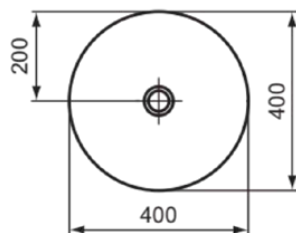

IPALYSS

E1398V1

IPALYSS | Schale 400x400x120 mm in weiß seidenmatt, ohne Hahnloch, ohne Überlauf | Diamatec, Platzsparender Waschtisch

Bild & Zeichnung

Allgemeine Informationen

Produktkategorie:	Waschtische
Produktart:	Schale
Marke:	Ideal Standard
Kollektion:	IPALYSS
Designer:	Studio Levien
Colour:	V1 - Weiß Seidenmatt
Oberflächenveredelung:	satin
Maximale Höhe (mm):	120
Maximale Breite (mm):	400
Ausladung (mm):	400
Nettogewicht (kg):	7.00
EAN Code:	5017830542636

IPALYSS

E1398V1

IPALYSS | Schale 400x400x120 mm in weiß seidenmatt, ohne Hahnloch, ohne Überlauf | Diamatec, Platzsparender Waschtisch

Produktspezifikationen

Oberflächenveredelung:	satin
Mit Rückwand:	Nein
Mit Verschlussstopfen:	Nein
Mit Überlauf:	Nein
Mit Siphon:	Nein
Montageart:	Aufgesetzt