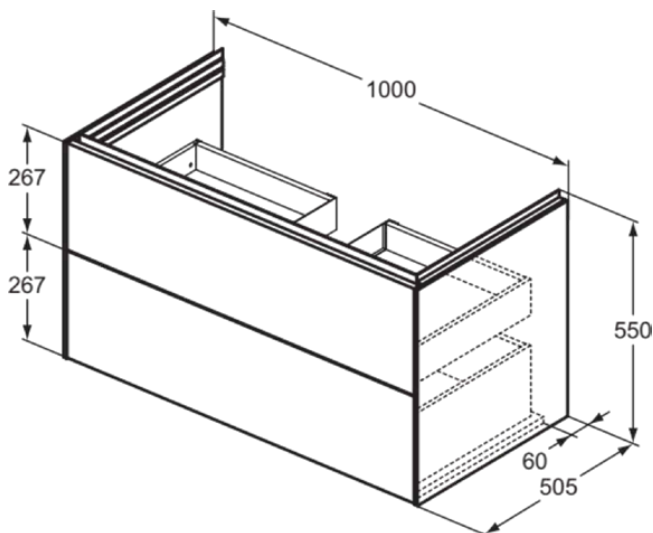

CONCA

T4575Y4

CONCA | Waschtisch-Unterschrank 1000x505x550 mm in eiche geflammt furnier, 2 Schubladen | Grifflos, Vollauszug, Push-to-open, SoftClosing, Vormontiert, Nachhaltig gewonnenes Holz, Echtholz furnier

Bild & Zeichnung

Allgemeine Informationen

Produktkategorie:	Möbel
Produktart:	Waschtisch-Unterschrank
Marke:	Ideal Standard
Kollektion:	CONCA
Designer:	Palomba Serafini Associati
Farbe:	Y4 - Eiche Geflammt Furnier
Oberflächenveredelung:	Matt
Höhe (mm):	550
Breite (mm):	1000
Ausladung (mm):	505
Befestigungsart:	Befestigungsset
Nettogewicht (kg):	46.00
EAN Code:	8014140483069

Features

	Grifflos		Vollauszug
	Push-to-open		SoftClosing
	Vormontiert		Nachhaltig gewonnenes Holz
	Echtholz furnier		

Downloads

- [Installation Guide](#)
- [Spare Parts List](#)

Produktspezifikationen

Einzugsmechanismus:	Softclosing
Farbcode:	Y4
Farbbeschreibung:	eiche geflammt furnier
Eckmodell:	Nein
Vollauszug:	Yes
Griff(e):	Grifflos
Einstellbare Montagefüße:	Nein
Material:	Holz
Materialspezifikation (Korpus):	Hochverdichtete 3-Schicht Spanplatte
Anzahl der Türen (gesamt):	0
Anzahl der Türen (links öffnend):	0
Anzahl der Türen (rechts öffnend):	0
Anzahl der Auszüge (gesamt):	2