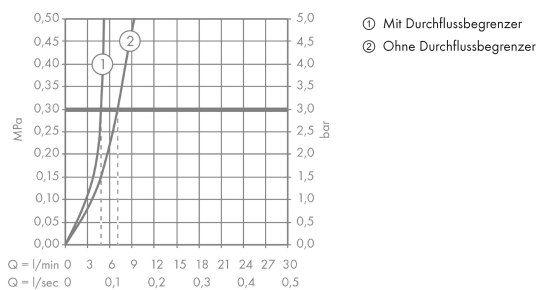

Talis E
Einhebel-Waschtischmischer 240 ohne Ablaufgarnitur
 Oberfläche: **Mattschwarz** Artikelnummer: **71717670**

Beschreibung

Merkmale

- ComfortZone 240
- Ausladung: 183 mm
- Auslaufhöhe: 234 mm
- Griffvariante: Hebelgriff
- Strahlart: Normalstrahl
- maximale Durchflussmenge bei 3 bar: 5 l/min
- Keramikmischsystem
- Temperaturbegrenzung einstellbar
- für Durchlauferhitzer geeignet
- Anschlussart: G 3/8 Anschlussschläuche
- Anschlussgröße: DN15
- EU-Taxonomie: max. 6 l/min - wesentlicher Beitrag (SC) möglich

Technologie

Designpreise

Produktabbildung

Maßzeichnung

Durchflussdiagramm

Talis E
Einhebel-Waschtismischer 240 ohne Ablaufgarnitur
 Oberfläche: **Mattschwarz** Artikelnummer: **71717670**

Explosionszeichnung