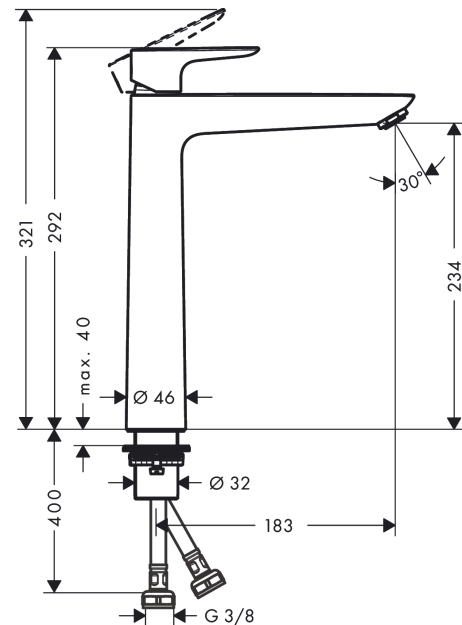

Talis E
Einhebel-Waschtischmischer 240 ohne Ablaufgarnitur
 Oberfläche: **Mattschwarz** Artikelnummer: **71717670**

Beschreibung

Merkmale

- ComfortZone 240
- Ausladung: 183 mm
- Auslaufhöhe: 234 mm
- Griffvariante: Hebelgriff
- Strahlart: Normalstrahl
- maximale Durchflussmenge bei 3 bar: 5 l/min
- Keramikmischsystem
- Temperaturbegrenzung einstellbar
- für Durchlauferhitzer geeignet
- Anschlussart: G 3/8 Anschlussschläuche
- Anschlussgröße: DN15
- EU-Taxonomie: max. 6 l/min - wesentlicher Beitrag (SC) möglich

Technologie

Designpreise

Produktabbildung

Maßzeichnung

Durchflussdiagramm

Talis E
Einhebel-Waschtismischer 240 ohne Ablaufgarnitur
 Oberfläche: **Mattschwarz** Artikelnummer: **71717670**

Explosionszeichnung

Baujahr: >06/20

Talis E
Einhebel-Waschtischmischer 240 ohne Ablaufgarnitur
 Oberfläche: **Mattschwarz** Artikelnummer: **71717670**

Ersatzteilliste

Baujahr: >06/20

Pos.	Beschreibung	Artikelnummer	PG	VE
1	Griff	92687670	60	1
2	Griffstopfen	95704000	1	1
3	Kappe	92625670	58	1
4	Mutter	92689000	7	1
5	O-Ring 25x1,5	98146000	1	1
6	O-Ring 27x1,5	92527000	4	1
7	Kartusche kpl.	97685000	11	1
8	Dichtung	98865000	8	1
9	Adapter für Kartusche	92628000	6	1
10	Adapter für Kartusche	98866000	8	1
11	O-Ring 23x2	98398000	1	1
12	Luftsprudler M24x1 (5 l/min)	13185670	56	1
13	Flachdichtung	98749000	2	1
14	Gleitring	97548000	1	1
15	Schaftbefestigung kpl. (Ø 32)	13961000	7	1
16	Anschlussschlauch 600 mm M8x0,75 G3/8	96556000	7	1
17	O-Ring 7x1,5	98422000	1	1
18	Dichtungsset	95581000	2	1
a	Schaftverlängerung 35 mm	13898000	12	1