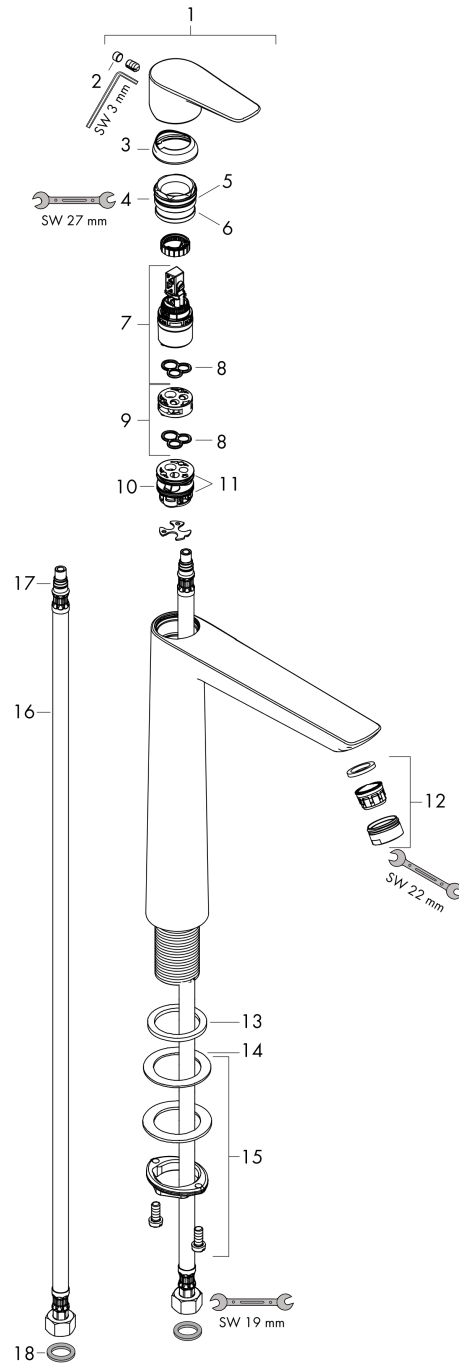

Talis E
Einhebel-Waschtischmischer 240 ohne Ablaufgarnitur
 Oberfläche: **Mattschwarz** Artikelnummer: **71717670**

Beschreibung

Merkmale

- ComfortZone 240
- Ausladung: 183 mm
- Auslaufhöhe: 234 mm
- Griffvariante: Hebelgriff
- Strahlart: Normalstrahl
- maximale Durchflussmenge bei 3 bar: 5 l/min
- Keramikmischsystem
- Temperaturbegrenzung einstellbar
- für Durchlauferhitzer geeignet
- Anschlussart: G 3/8 Anschlussschläuche
- Anschlussgröße: DN15
- EU-Taxonomie: max. 6 l/min - wesentlicher Beitrag (SC) möglich

Technologie

Designpreise

Produktabbildung

Maßzeichnung

Durchflussdiagramm

Talis E
Einhebel-Waschtismischer 240 ohne Ablaufgarnitur
 Oberfläche: **Mattschwarz** Artikelnummer: **71717670**

Explosionszeichnung

Baujahr: >06/20

Talis E
Einhebel-Waschtischmischer 240 ohne Ablaufgarnitur
 Oberfläche: **Mattschwarz** Artikelnummer: **71717670**

Ersatzteilliste

Baujahr: >06/20

Pos.	Beschreibung	Artikelnummer	PG	VE
1	Griff	92687670	60	1
2	Griffstopfen	95704000	1	1
3	Kappe	92625670	58	1
4	Mutter	92689000	7	1
5	O-Ring 25x1,5	98146000	1	1
6	O-Ring 27x1,5	92527000	4	1
7	Kartusche kpl.	97685000	11	1
8	Dichtung	98865000	8	1
9	Adapter für Kartusche	92628000	6	1
10	Adapter für Kartusche	98866000	8	1
11	O-Ring 23x2	98398000	1	1
12	Luftsprudler M24x1 (5 l/min)	13185670	56	1
13	Flachdichtung	98749000	2	1
14	Gleitring	97548000	1	1
15	Schaftbefestigung kpl. (Ø 32)	13961000	7	1
16	Anschlussschlauch 600 mm M8x0,75 G3/8	96556000	7	1
17	O-Ring 7x1,5	98422000	1	1
18	Dichtungsset	95581000	2	1
a	Schaftverlängerung 35 mm	13898000	12	1