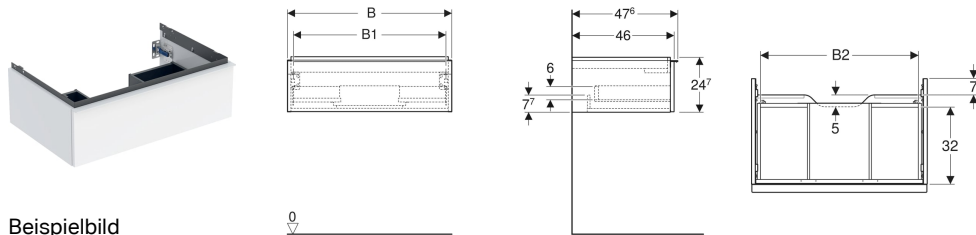

Geberit iCon Unterschrank für Waschtisch, mit einer Schublade

Eigenschaften

- FSC™ C134279 zertifiziert
- Wandhängend
- Mit einer Schublade
- Griff zum Öffnen
- Griff austauschbar
- Schublade mit Selbststeinzug

- Schublade ohne Geruchsverschlussausschnitt
- Feuchtigkeitsbeständig
- Vormontiert geliefert

Technische Daten

Werkstoff	Hochverdichtete Dreischicht-Holzspanplatte
Maximale Schubladenbelastung	30 kg

Lieferumfang

- Unterschrank für Waschtisch

- Befestigungsmaterial

Art.-Nr.	Farbe / Oberfläche	B	B1	B2	Breite Waschtisch	H	T	VE1
502.312.JR.1 *	Korpus und Front: Nussbaum hickory / Melamin Holzstruktur Griff: lava / pulverbeschichtet matt	88.8 cm	83.4 cm	81.5 cm	90 cm	24.7 cm	47.6 cm	1 St.

* Auftragsbezogene Produktion

Zubehör

- Geberit Set Schubladeneinsätze für obere Schublade
- Geberit Lichtleiste für Schublade, links und rechts, Länge 35 cm
- Geberit Griff
- Geberit Handtuchhalter für Badezimmermöbel
- Geberit Handtuchhalter für Badezimmermöbel, Ecke rechtwinklig
- Geberit Handtuchhalter für Badezimmermöbel, Ecke abgerundet