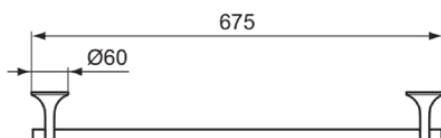

LDV

T5498A2

LDV | Handtuchstange 675x79x60 mm in brushed gold | PVD Technologie

Bild & Zeichnung

Allgemeine Informationen

Produktkategorie:	Badaccessoires
Produktart:	Handtuchstange
Marke:	Ideal Standard
Kollektion:	LDV
Designer:	Palomba Serafini Associati
Farbe:	A2 - Brushed Gold
Oberflächenveredelung:	satin
Höhe (mm):	60
Breite (mm):	675
Ausladung (mm):	79
Befestigungsart:	Befestigungsschrauben
Nettogewicht (kg):	0.97
EAN Code:	8014140513964

Features

Downloads

- [Installation Guide](#)

Produktspezifikationen

Anzahl der Befestigungspunkte:	4
Anzahl der Ebenen:	1
Anzahl der Handtuchhalter:	1
Farbcode:	A2
Farbbeschreibung:	brushed gold
Verdeckte Befestigung:	Ja
Material:	Metall
Material der Befestigungshalterung:	Metall
Materialspezifikation:	Messing
PVD Technologie:	Ja
Art des Profils:	Runder Stab
Oberflächenschutz:	PVD
Oberflächenveredelung:	satin
Mit Rosette(n):	Nein
Mit Haken für Waschlappen:	Nein
Befestigungsart:	Befestigungsschrauben
Montageart:	wandhängend