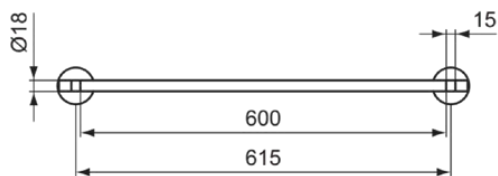

LDV

T5498A2

LDV | Handtuchstange 675x79x60 mm in brushed gold | PVD Technologie

Bild & Zeichnung

Allgemeine Informationen

Produktkategorie:	Badaccessoires
Produktart:	Handtuchstange
Marke:	Ideal Standard
Kollektion:	LDV
Designer:	Palomba Serafini Associati
Farbe:	A2 - Brushed Gold
Oberflächenveredelung:	satin
Höhe (mm):	60
Breite (mm):	675
Ausladung (mm):	79
Befestigungsart:	Befestigungsschrauben
Nettogewicht (kg):	0.97
EAN Code:	8014140513964

Features

Downloads

- [Installation Guide](#)

Produktspezifikationen

Anzahl der Befestigungspunkte:	4
Anzahl der Ebenen:	1
Anzahl der Handtuchhalter:	1
Farbcode:	A2
Farbbeschreibung:	brushed gold
Verdeckte Befestigung:	Ja
Material:	Metall
Material der Befestigungshalterung:	Metall
Materialspezifikation:	Messing
PVD Technologie:	Ja
Art des Profils:	Runder Stab
Oberflächenschutz:	PVD
Oberflächenveredelung:	satin
Mit Rosette(n):	Nein
Mit Haken für Waschlappen:	Nein
Befestigungsart:	Befestigungsschrauben
Montageart:	wandhängend