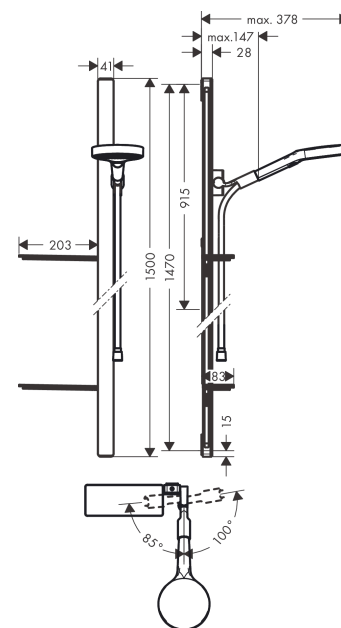

### Merkmale

- besteht aus: Handbrause, Brausestange, Brauseschlauch, Handbrausehalterung, Ablagen
- Brausekopfgröße: 130 mm
- Strahlart: PowderRain, Intense PowderRain, MonoRain
- komfortable Strahlartenumstellung durch Select-Taste
- Ablage aus Sicherheitsglas
- Oberfläche Ablage: chrom
- Neigungswinkel um 90° verstellbar, Handbrausehalterung schwenkt nach links und rechts sowie oben und unten
- maximale Durchflussmenge bei 3 bar: 14 l/min
- Mindestfließdruck: 1 bar
- Wandbefestigung: Schraubbefestigung
- Wandstützen aus Kunststoff
- Brausestangentyp: flaches Aluminiumprofil mit Blende aus Sicherheitsglas
- Oberfläche Brausestange: chrom
- Profil Brausestange: eckig
- Brausestangenbreite: 41 mm
- Bohrabstand 1470 mm
- brauseseitiger Drehwirbel gegen lästiges Verdrehen des Brauseschlauches
- Oberfläche Strahlscheibe: graphit

## Produktabbildung

## Maßzeichnung

**Rainfinity**  
**Brauseset 130 3jet mit Brausestange 150 cm und Ablagen**  
 Oberfläche: **Chrom** Artikelnummer: **27673000**

**Durchflussdiagramm**

Die Verbrauchswerte wurden praxisnah mit den dazugehörigen Armaturen (Thermostat/Mischer/Unterputzventil) gemessen.

## Ersatzteilliste

Baujahr: >07/19

Pos.	Beschreibung	Artikelnummer	PG	VE
1	Befestigungsteile	92841000	3	1
2	Fliesenausgleichsscheibe 7 mm	93124000	4	1
3	Abdeckung	93101000	2	1
4	Ablage	26511000	98	1
5	Schieber kompl.	93100000	15	1
6	Brauseschlauch Isiflex'B 1,60 m	28276000	98	1
7	Dichtung	98058000	1	1
8	Handbrause	26864000	98	1