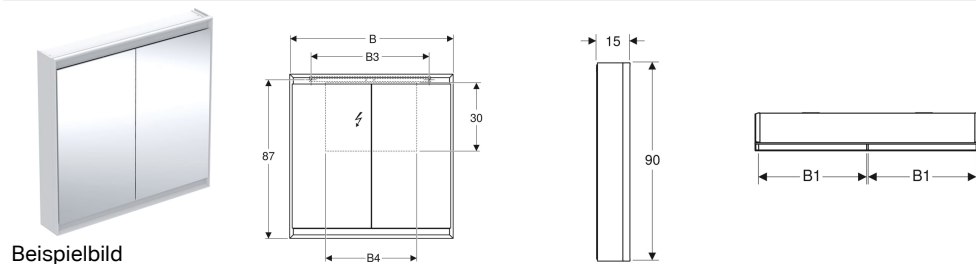

Geberit ONE Spiegelschrank mit ComfortLight und zwei Türen, AP-Montage, Höhe 90 cm

Eigenschaften

- Mit ComfortLight
- LED-Beleuchtung
- Indirekte Beleuchtung
- Innenbeleuchtung
- Lichtstimmung von Orientierungslicht bis Tageslicht stufenlos einstellbar
- Funktionen über Touchsensor auslösbar
- DALI-kompatible Steuerung
- Mit Geberit Home App kompatibel
- Zeitfenster in gewünschter Lichtstärke mit Geberit Home App individuell einstellbar
- Mit zwei Türen
- Türen beidseitig verspiegelt
- Mit zwei Steckdosen
- Steckdosen auf der Innenseite oben links und oben rechts montiert
- Glaseinlegeböden stufenlos versetzbar

Technische Daten

Schutzart	IP44
Schutzklasse	I
Nennspannung	230 V AC
Netzfrequenz	50 Hz
Betriebsspannung	24 V DC
Werkstoff	Aluminium
Energieeffizienzklasse Lichtquelle	E
Lichtfarbe	2200–4000 K
Lebensdauer LED-Beleuchtung	> 72000 h (L80B10) Tp ≤ 70 °C
Farbwiedergabeindex	90
Standardabweichung des Farbabgleichs	3 SDCM

Lieferumfang

- 3 Glaseinlegeböden
- Blinddeckel für Steckdose links oder rechts
- Montagematerial

Art.-Nr.	Farbe / Oberfläche	B	B1	B3	B4	H	T	Leistungsaufnahme	Steckdose	Lichtstrom (max./oben/unten)	VE 1
505.813.00.1	Aluminium eloxiert	90 cm	43.5 cm	65 cm	50 cm	90 cm	15 cm	90 W	CEE 7/3 (Schuko)	5058 / 3944 / 1114 lm	1 St.