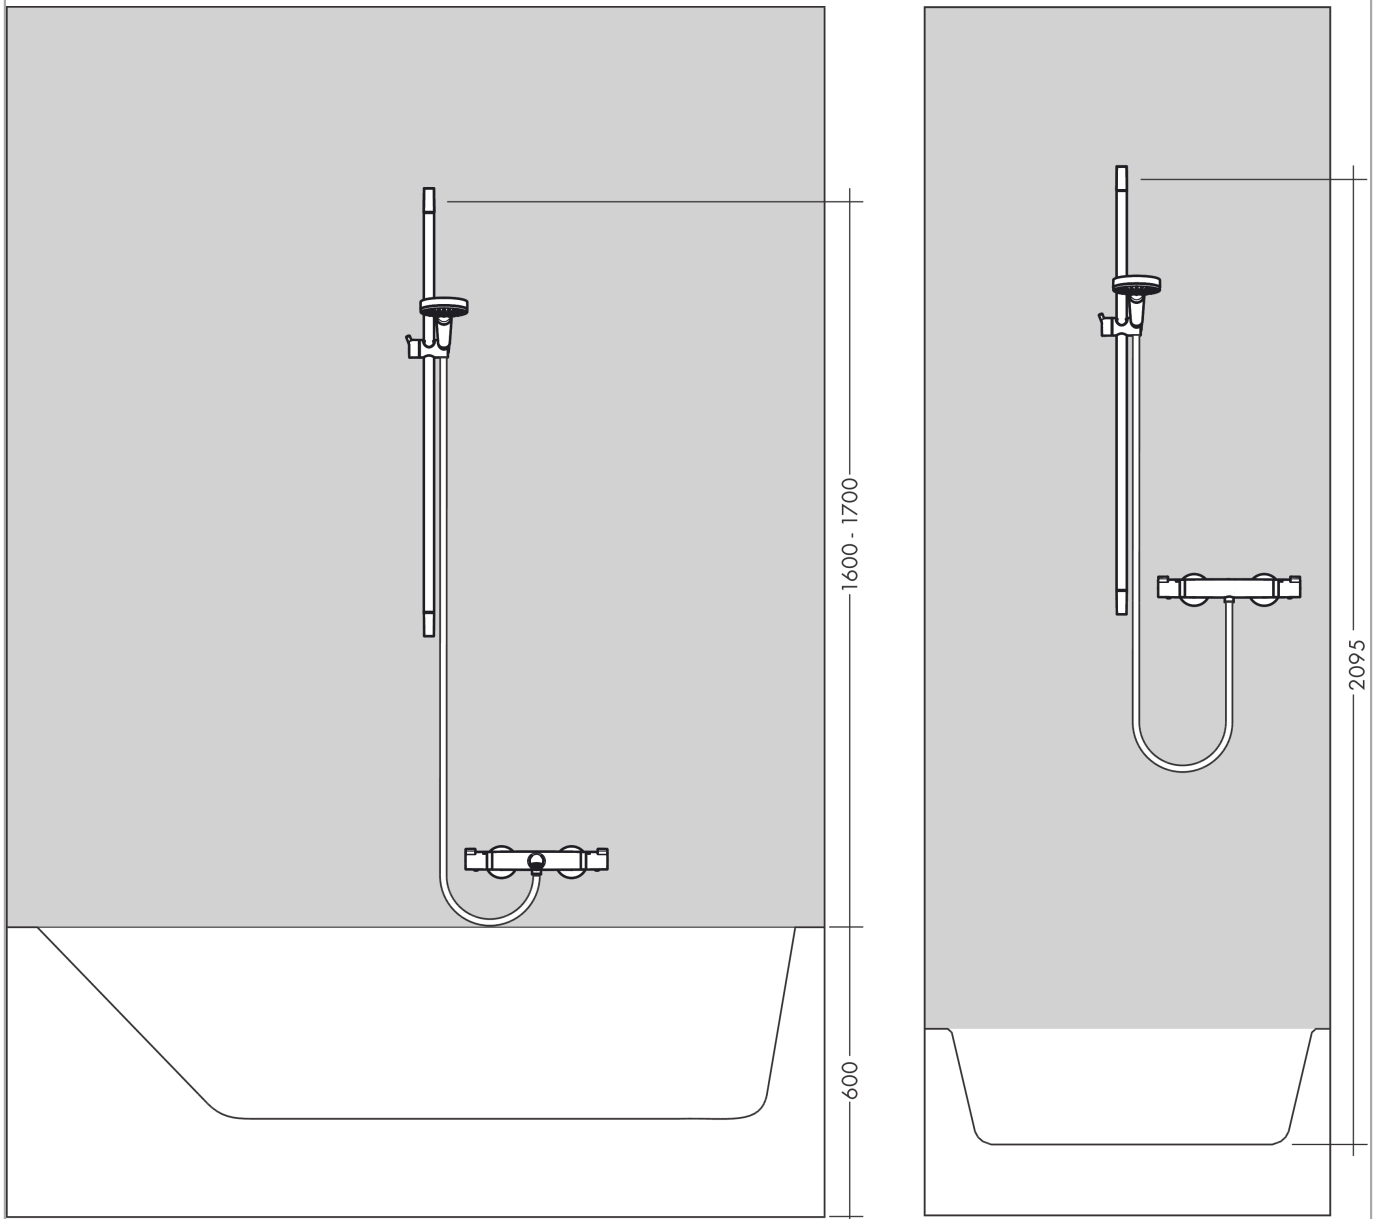

Raindance Select S
Brauseset 120 3jet mit Brausestange 65 cm und Seifenschale
 Oberfläche: **Chrom** Artikelnummer: **26630000**

Beschreibung

Merkmale

- besteht aus: Handbrause, Brausestange, Brauseschlauch, Handbrausehalterung, Seifenschale
- Brausekopfgröße: 125 mm
- Strahlart: Rain, RainAir, Whirl
- komfortable Strahlartenumstellung durch Select-Taste
- Neigungswinkel um 90° verstellbar, Handbrausehalterung schwenkt nach links und rechts sowie oben und unten
- maximale Durchflussmenge bei 3 bar: 15 l/min
- Mindestfließdruck: 1 bar
- Wandbefestigung: Schraubbefestigung
- Wandstützen aus Kunststoff
- Profil Brausestange: rund
- Brausestangendurchmesser: 22 mm
- Bohrabstand 625 mm
- brauseseitiger Drehwirbel gegen lästiges Verdrehen des Brauseschlauches

Technologie

Produktabbildung

Maßzeichnung

Raindance Select S
Brauseset 120 3jet mit Brausestange 65 cm und Seifenschale
 Oberfläche: Chrom Artikelnummer: 26630000

Durchflussdiagramm

Die Verbrauchswerte wurden praxisnah mit den dazugehörigen Armaturen (Thermostat/Mischer/ Unterputzventil) gemessen.

Raindance Select S
Brauseset 120 3jet mit Brausestange 65 cm und Seifenschale
 Oberfläche: **Chrom** Artikelnummer: **26630000**

Einbaubeispiel

Raindance Select S
Brauseset 120 3jet mit Brausestange 65 cm und Seifenschale
 Oberfläche: **Chrom** Artikelnummer: **26630000**

Explosionszeichnung

Baujahr: >06/13

Raindance Select S
Brauseset 120 3jet mit Brausestange 65 cm und Seifenschale
 Oberfläche: **Chrom** Artikelnummer: **26630000**

Ersatzteilliste

Baujahr: >06/13

Pos.	Beschreibung	Artikelnummer	PG	VE
1	Handbrause	26530000	98	1
2	Wandstange kpl.	28632000	98	1
3	Ablage Casetta'S	28679000	98	1