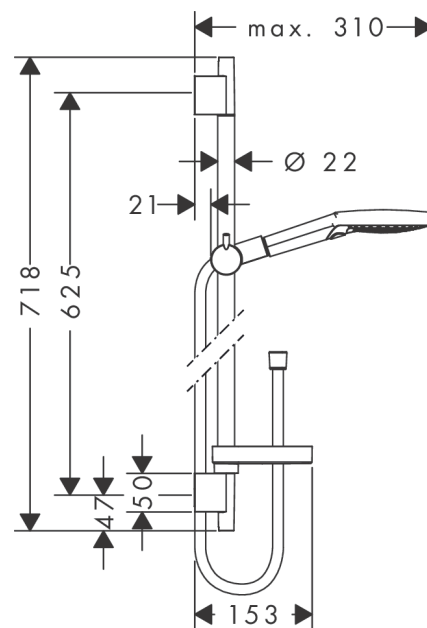

Raindance Select S
Brauseset 120 3jet mit Brausestange 65 cm und Seifenschale
 Oberfläche: **Chrom** Artikelnummer: **26630000**

Beschreibung

Merkmale

- besteht aus: Handbrause, Brausestange, Brauseschlauch, Handbrausehalterung, Seifenschale
- Brausekopfgröße: 125 mm
- Strahlart: Rain, RainAir, Whirl
- komfortable Strahlartenumstellung durch Select-Taste
- Neigungswinkel um 90° verstellbar, Handbrausehalterung schwenkt nach links und rechts sowie oben und unten
- maximale Durchflussmenge bei 3 bar: 15 l/min
- Mindestfließdruck: 1 bar
- Wandbefestigung: Schraubbefestigung
- Wandstützen aus Kunststoff
- Profil Brausestange: rund
- Brausestangendurchmesser: 22 mm
- Bohrabstand 625 mm
- brauseseitiger Drehwirbel gegen lästiges Verdrehen des Brauseschlauches

Technologie

Produktabbildung

Maßzeichnung

Raindance Select S
Brauseset 120 3jet mit Brausestange 65 cm und Seifenschale
 Oberfläche: Chrom Artikelnummer: 26630000

Durchflussdiagramm

Die Verbrauchswerte wurden praxisnah mit den dazugehörigen Armaturen (Thermostat/Mischer/ Unterputzventil) gemessen.

Raindance Select S
Brauseset 120 3jet mit Brausestange 65 cm und Seifenschale
 Oberfläche: **Chrom** Artikelnummer: **26630000**

Einbaubeispiel

Raindance Select S
Brauseset 120 3jet mit Brausestange 65 cm und Seifenschale
 Oberfläche: **Chrom** Artikelnummer: **26630000**

Explosionszeichnung

Baujahr: >06/13

Raindance Select S
Brauseset 120 3jet mit Brausestange 65 cm und Seifenschale
 Oberfläche: **Chrom** Artikelnummer: **26630000**

Ersatzteilliste

Baujahr: >06/13

Pos.	Beschreibung	Artikelnummer	PG	VE
1	Handbrause	26530000	98	1
2	Wandstange kpl.	28632000	98	1
3	Ablage Casetta'S	28679000	98	1