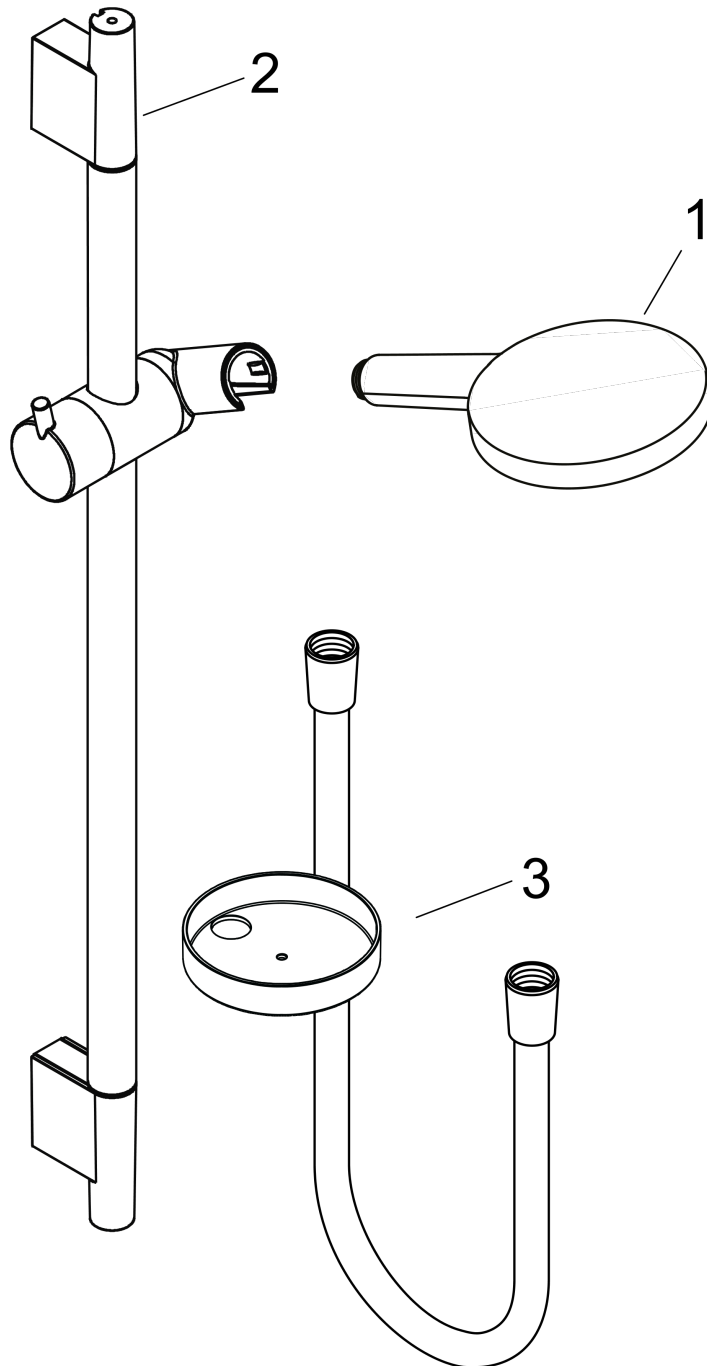

Raindance Select S
Brauseset 120 3jet mit Brausestange 65 cm und Seifenschale
 Oberfläche: **Chrom** Artikelnummer: **26630000**

Beschreibung

Merkmale

- besteht aus: Handbrause, Brausestange, Brauseschlauch, Handbrausehalterung, Seifenschale
- Brausekopfgröße: 125 mm
- Strahlart: Rain, RainAir, Whirl
- komfortable Strahlartenumstellung durch Select-Taste
- Neigungswinkel um 90° verstellbar, Handbrausehalterung schwenkt nach links und rechts sowie oben und unten
- maximale Durchflussmenge bei 3 bar: 15 l/min
- Mindestfließdruck: 1 bar
- Wandbefestigung: Schraubbefestigung
- Wandstützen aus Kunststoff
- Profil Brausestange: rund
- Brausestangendurchmesser: 22 mm
- Bohrabstand 625 mm
- brauseseitiger Drehwirbel gegen lästiges Verdrehen des Brauseschlauches

Technologie

Produktabbildung

Maßzeichnung

Raindance Select S
Brauseset 120 3jet mit Brausestange 65 cm und Seifenschale
 Oberfläche: Chrom Artikelnummer: 26630000

Durchflussdiagramm

Die Verbrauchswerte wurden praxisnah mit den dazugehörigen Armaturen (Thermostat/Mischer/ Unterputzventil) gemessen.

Raindance Select S
Brauseset 120 3jet mit Brausestange 65 cm und Seifenschale
 Oberfläche: **Chrom** Artikelnummer: **26630000**

Einbaubeispiel

Raindance Select S
Brauseset 120 3jet mit Brausestange 65 cm und Seifenschale
 Oberfläche: **Chrom** Artikelnummer: **26630000**

Explosionszeichnung

Baujahr: >06/13

Raindance Select S
Brauseset 120 3jet mit Brausestange 65 cm und Seifenschale
 Oberfläche: **Chrom** Artikelnummer: **26630000**

Ersatzteilliste

Baujahr: >06/13

Pos.	Beschreibung	Artikelnummer	PG	VE
1	Handbrause	26530000	98	1
2	Wandstange kpl.	28632000	98	1
3	Ablage Casetta'S	28679000	98	1