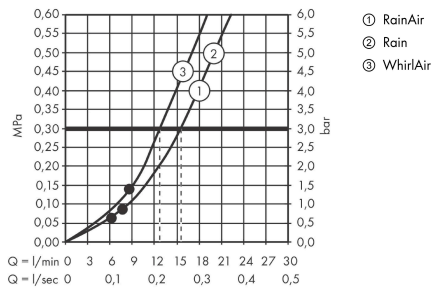

Raindance Select S
Brauseset 120 3jet mit Brausestange 65 cm und Seifenschale
 Oberfläche: **Chrom** Artikelnummer: **26630000**

Beschreibung

Merkmale

- besteht aus: Handbrause, Brausestange, Brauseschlauch, Handbrausehalterung, Seifenschale
- Brausekopfgröße: 125 mm
- Strahlart: Rain, RainAir, Whirl
- komfortable Strahlartenumstellung durch Select-Taste
- Neigungswinkel um 90° verstellbar, Handbrausehalterung schwenkt nach links und rechts sowie oben und unten
- maximale Durchflussmenge bei 3 bar: 15 l/min
- Mindestfließdruck: 1 bar
- Wandbefestigung: Schraubbefestigung
- Wandstützen aus Kunststoff
- Profil Brausestange: rund
- Brausestangendurchmesser: 22 mm
- Bohrabstand 625 mm
- brauseseitiger Drehwirbel gegen lästiges Verdrehen des Brauseschlauches

Technologie

Produktabbildung

Maßzeichnung

Raindance Select S
Brauseset 120 3jet mit Brausestange 65 cm und Seifenschale
 Oberfläche: Chrom Artikelnummer: 26630000

Durchflussdiagramm

Die Verbrauchswerte wurden praxisnah mit den dazugehörigen Armaturen (Thermostat/Mischer/ Unterputzventil) gemessen.