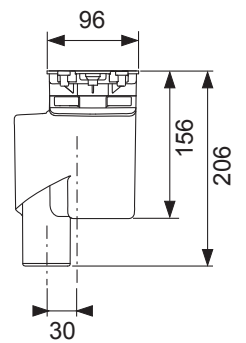

TECEdrainprofile