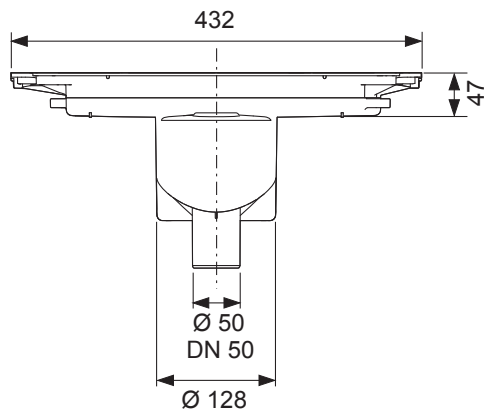

TECEdrainprofile