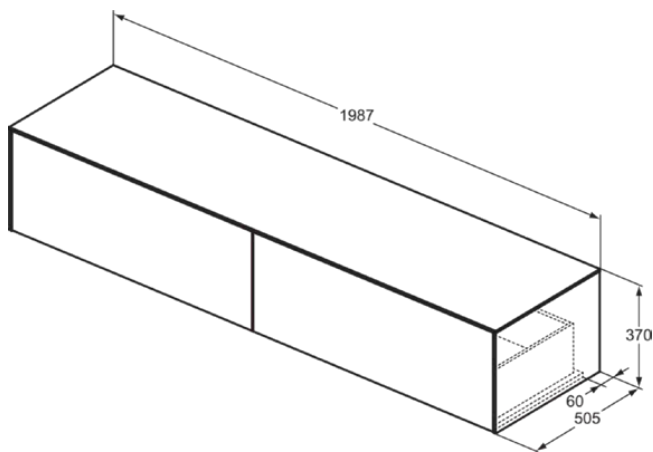

CONCA

T4316Y2

CONCA | Waschtisch-Unterschrank 1987x505x370 mm in anthrazit matt lackiert, 2 Schubladen | Vollauszug, Push-to-open, SoftClosing, Vormontiert, Nachhaltig gewonnenes Holz, Echtholz furnier

Bild & Zeichnung

Allgemeine Informationen

Produktkategorie:	Möbel
Produktart:	Waschtisch-Unterschrank
Marke:	Ideal Standard
Kollektion:	CONCA
Designer:	Palomba Serafini Associati
Colour:	Y2 - Anthrazit Matt Lackiert
Oberflächenveredelung:	Matt
Höhe (mm):	370
Breite (mm):	1987
Ausladung (mm):	505
Befestigungsart:	Befestigungsset
Nettogewicht (kg):	69.00
EAN Code:	8014140463689

CONCA

T4316Y2

CONCA | Waschtisch-Unterschrank 1987x505x370 mm in anthrazit matt lackiert, 2 Schubladen | Vollauszug, Push-to-open, SoftClosing, Vormontiert, Nachhaltig gewonnenes Holz, Echtholz furnier

Produktspezifikationen