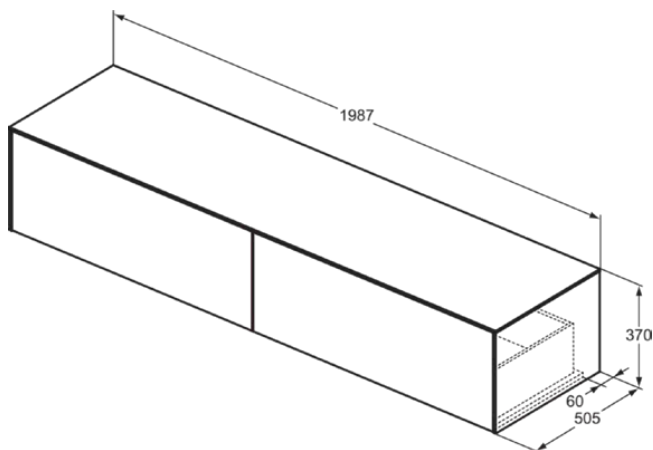

CONCA

T4316Y2

CONCA | Waschtisch-Unterschrank 1987x505x370 mm in anthrazit matt lackiert, 2 Schubladen | Vollauszug, Push-to-open, SoftClosing, Vormontiert, Nachhaltig gewonnenes Holz, Echtholz furnier

Bild & Zeichnung

Allgemeine Informationen

Produktkategorie:	Möbel
Produktart:	Waschtisch-Unterschrank
Marke:	Ideal Standard
Kollektion:	CONCA
Designer:	Palomba Serafini Associati
Colour:	Y2 - Anthrazit Matt Lackiert
Oberflächenveredelung:	Matt
Maximale Höhe (mm):	370
Maximale Breite (mm):	1987
Ausladung (mm):	505
Befestigungsart:	Befestigungsset
Nettogewicht (kg):	69.00
EAN Code:	8014140463689

CONCA

T4316Y2

CONCA | Waschtisch-Unterschrank 1987x505x370 mm in anthrazit matt lackiert, 2 Schubladen | Vollauszug, Push-to-open, SoftClosing, Vormontiert, Nachhaltig gewonnenes Holz, Echtholz furnier

Produktspezifikationen