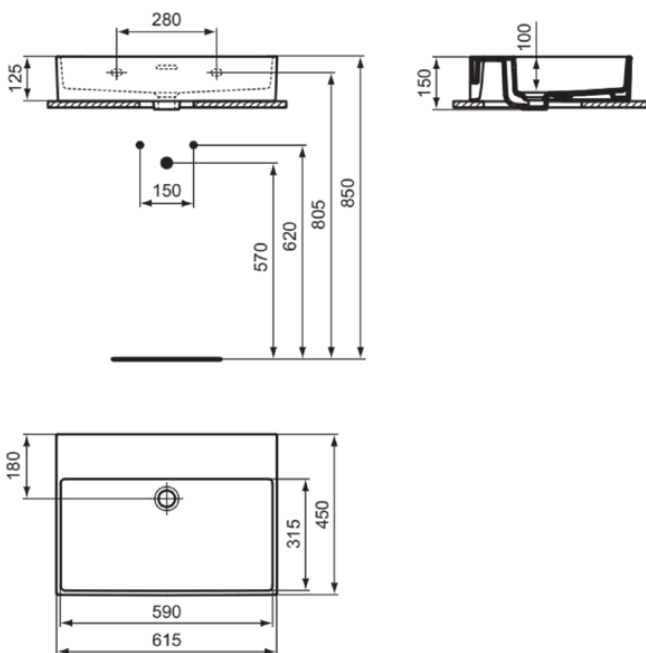

EXTRA

R0541MA

EXTRA | Waschtisch 615x450x150 mm in weiß, ohne Hahnloch, mit Überlauf | Platzsparender Waschtisch, IdealPlus

Bild & Zeichnung

Allgemeine Informationen

Produktkategorie:	Waschtische
Produktart:	Waschtisch
Marke:	Ideal Standard
Kollektion:	EXTRA
Designer:	Palomba Serafini Associati
Farbe:	MA - Weiß
Oberflächenveredelung:	glänzend
Höhe (mm):	150
Breite (mm):	615
Ausladung (mm):	450
Befestigungsart:	Befestigungsschrauben
Nettogewicht (kg):	15.10
EAN Code:	3391500592513

Features

Platzsparender Waschtisch

IdealPlus

Produktstandards & Zertifikate

Normen:	EN 14688
---------	----------

Produktspezifikationen

Farbcode:	MA
Farbbeschreibung:	weiß
Eckmodell:	Nein
IdealPlus Technologie:	Ja
Geschliffene Rückseite(n):	Nein
Geschliffene Unterseite:	Nein
Barrierefreies Produkt:	Nein
Mit Kettenöse:	Nein
Material:	Keramik
Materialspezifikation:	Feinfeuerton
Anzahl von Hahnlöchern je Waschbecken:	0
Anzahl von Waschbecken:	1
Sichtbarer Überlauf:	Ja
PVD Technologie:	Nein
Pladsbesparende model:	Nein
Ablagefläche:	Hinten
Oberflächenveredelung:	glänzend
Form des Überlaufs:	Geschlitzt
Mit Rückwand:	Nein
Mit Verschlussstopfen:	Nein
Mit Überlauf:	Ja

EXTRA

R0541MA

EXTRA | Waschtisch 615x450x150 mm in weiß, ohne Hahnloch, mit Überlauf | Platzsparender Waschtisch, IdealPlus

Produktspezifikationen

Mit Siphon:	Nein
Befestigungsart:	Befestigungsschrauben
Montageart:	wandhängend