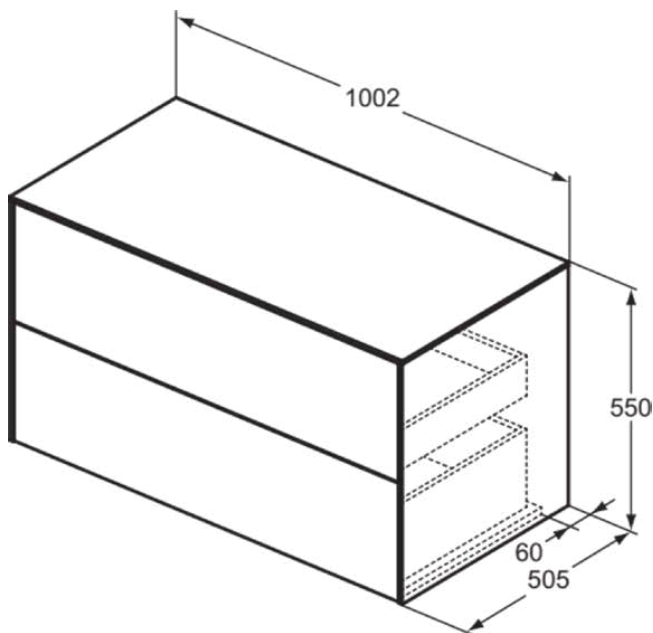

## T4323Y4

CONCA | Waschtisch-Unterschrank 1002x505x550 mm in eiche geflammt furnier, 2 Schubladen | Vollauszug, Push-to-open, SoftClosing, Vormontiert, Nachhaltig gewonnenes Holz, Echtholz furnier

### Allgemeine Informationen

|                        |                             |
|------------------------|-----------------------------|
| Produktkategorie:      | Möbel                       |
| Produktart:            | Waschtisch-Unterschrank     |
| Marke:                 | Ideal Standard              |
| Kollektion:            | CONCA                       |
| Designer:              | Palomba Serafini Associati  |
| Colour:                | Y4 - Eiche Geflammt Furnier |
| Oberflächenveredelung: | Matt                        |
| Höhe (mm):             | 550                         |
| Breite (mm):           | 1002                        |
| Ausladung (mm):        | 505                         |
| Befestigungsart:       | Befestigungsset             |
| Nettogewicht (kg):     | 50.00                       |
| EAN Code:              | 8014140464129               |