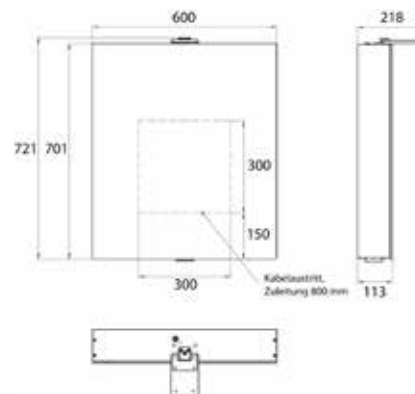

## PRODUKTINFORMATION

Lichtspiegelschrank Flat 2 Style (LED), 600 mm, IP 20, 14 W, 2.700-6.500 K aluminium

Art.-Nr.9797 063 01

Aufputzmodell, 4 stufenlos einstellbare Ablagen, 1 Tür (Türanschlag links-/rechts wechselbar), 2 Steckdosen, Höhe: 721 mm, eine LED-Aufsatzleuchte (Waschtischbeleuchtung, Oberlicht separat abschaltbar)