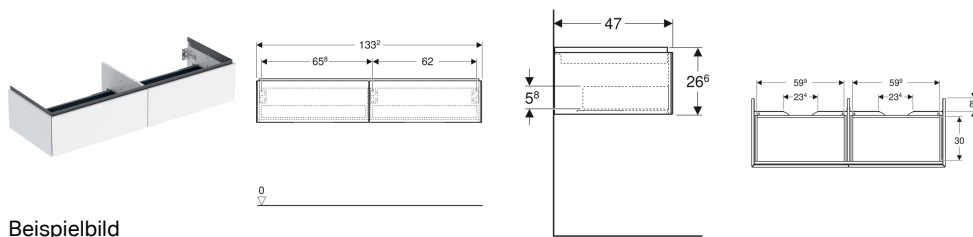

Geberit ONE Unterschrank für Aufsatzwaschtisch, mit zwei Schubladen

Beispielbild

Eigenschaften

- FSC™ C134279 zertifiziert
- Wandhängend
- Kompletter nutzbarer Stauraum in oberer Schublade
- Mit zwei Schubladen
- Push-to-open-Mechanismus zum Öffnen
- Schublade mit Selbsteinzug

- Feuchtigkeitsbeständig
- Vormontiert geliefert

Technische Daten

Werkstoff	Hochverdichtete Dreischicht-Holzspanplatte
Maximale Schubladenbelastung	30 kg

Lieferumfang

- Unterschrank für Waschtisch
- Befestigungsmaterial

Art.-Nr.	Farbe / Oberfläche	B	Breite Waschtisch	H	T	VE1
505.076.00.8 *	schwarz / lackiert matt	133.2 cm	135 cm	26.6 cm	47 cm	1 St.

* Auftragsbezogene Produktion

Zubehör

- Geberit Set Schubladeneinsätze für obere Schublade
- Geberit Lichteiste für Schublade, links und rechts, Länge 35 cm
- Geberit Steckdosenelement