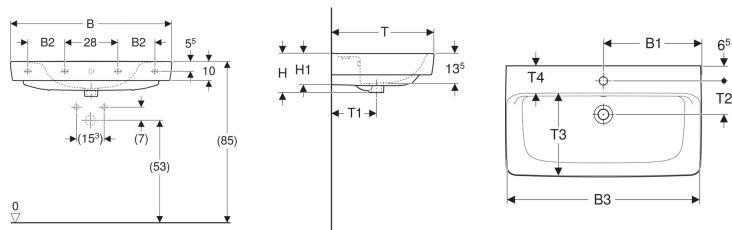

Geberit Renova Plan Waschtisch

Beispielbild

Eigenschaften

- Unterbaufähig
- Mit Halbsäule kombinierbar

Technische Daten

Werkstoff

Sanitärkeramik

Art.-Nr.	Farbe / Oberfläche	Überlauf	Überlauf	B	B1	B2	B3	Breite Unterschrank	H	H1	T	T1	T2	T3	T4	Befestigungspunkte	VE 1
501.637.00.1	weiß	mittig	ohne	60 cm	30 cm	-	58.5 cm	53.6 cm	18.5 cm	14.5 cm	48 cm	21 cm	14.5 cm	35.5 cm	11.5 cm	2	1 St.

- Bei den Waschtischen 55, 60 und 65 cm ohne Überlauf, ist der Überlaufkanal komplett geschlossen