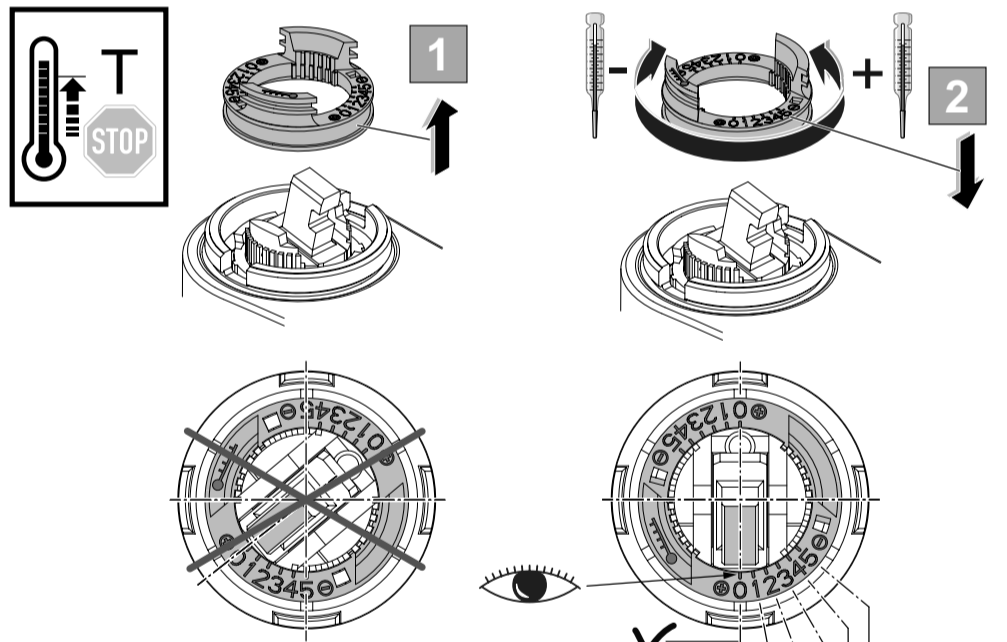

Ideal Standard

CERABASE

04.2024 / B565306

Ideal Standard International NV
Corporate Village – Gent Building
Da Vincilaan 2
1935 Zaventem
Belgium
<https://www.idealstandard.com>

P	°C	°C						
		0	1	2	3	4	5	
0,3 MPa 3 bar	50°C	15°C	50	49	44	40	35	33
	65°C	15°C	65	63	57	50	44	40
	85°C	15°C	85	83	74	64	56	50