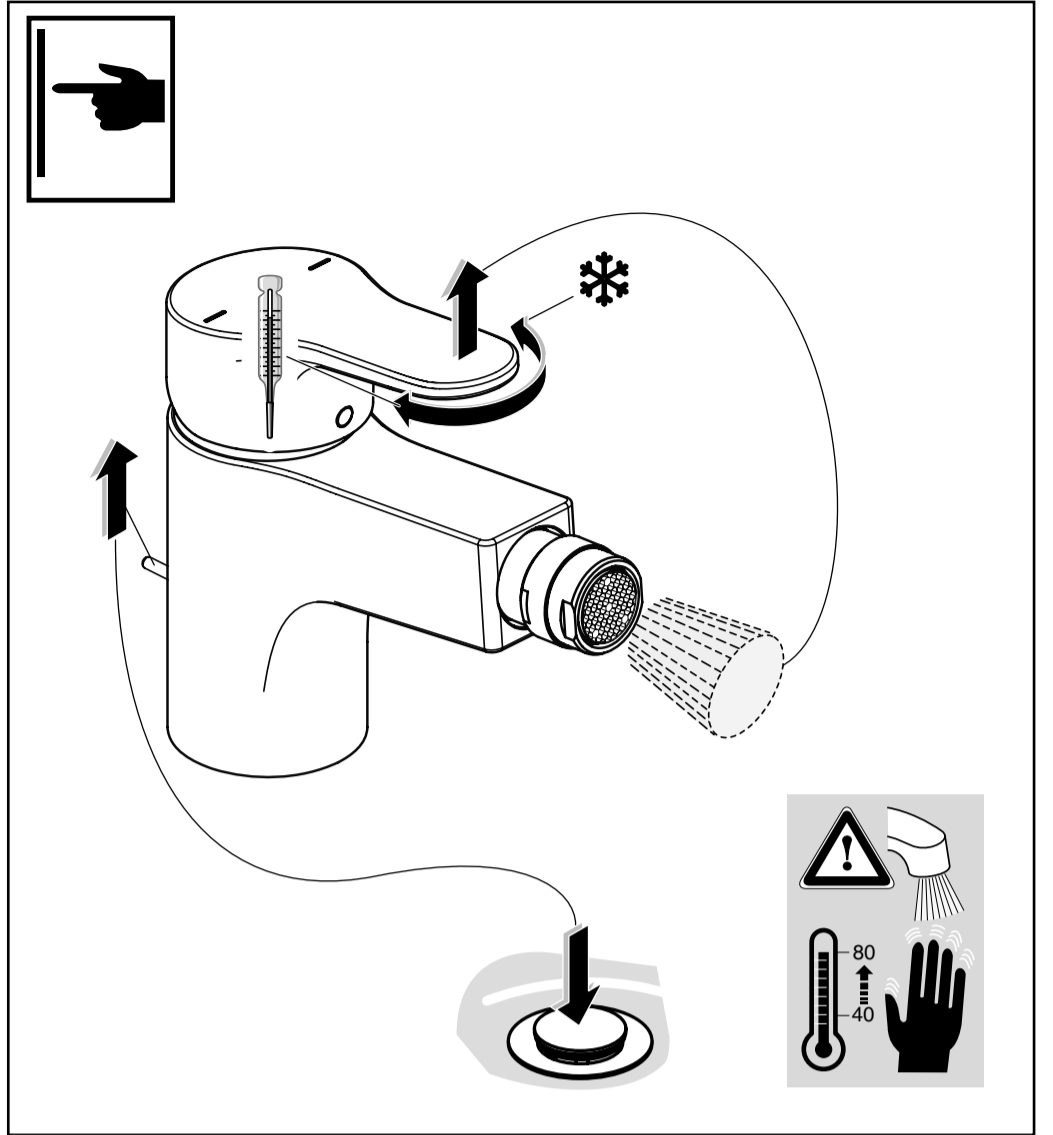

Ideal Standard

CERABASE

04.2024 / B565306

Ideal Standard International NV
Corporate Village – Gent Building
Da Vincilaan 2
1935 Zaventem
Belgium
<https://www.idealstandard.com>

P	°C	°C						
		0	1	2	3	4	5	
0,3 MPa 3 bar	50°C	15°C	50	49	44	40	35	33
	65°C	15°C	65	63	57	50	44	40
	85°C	15°C	85	83	74	64	56	50