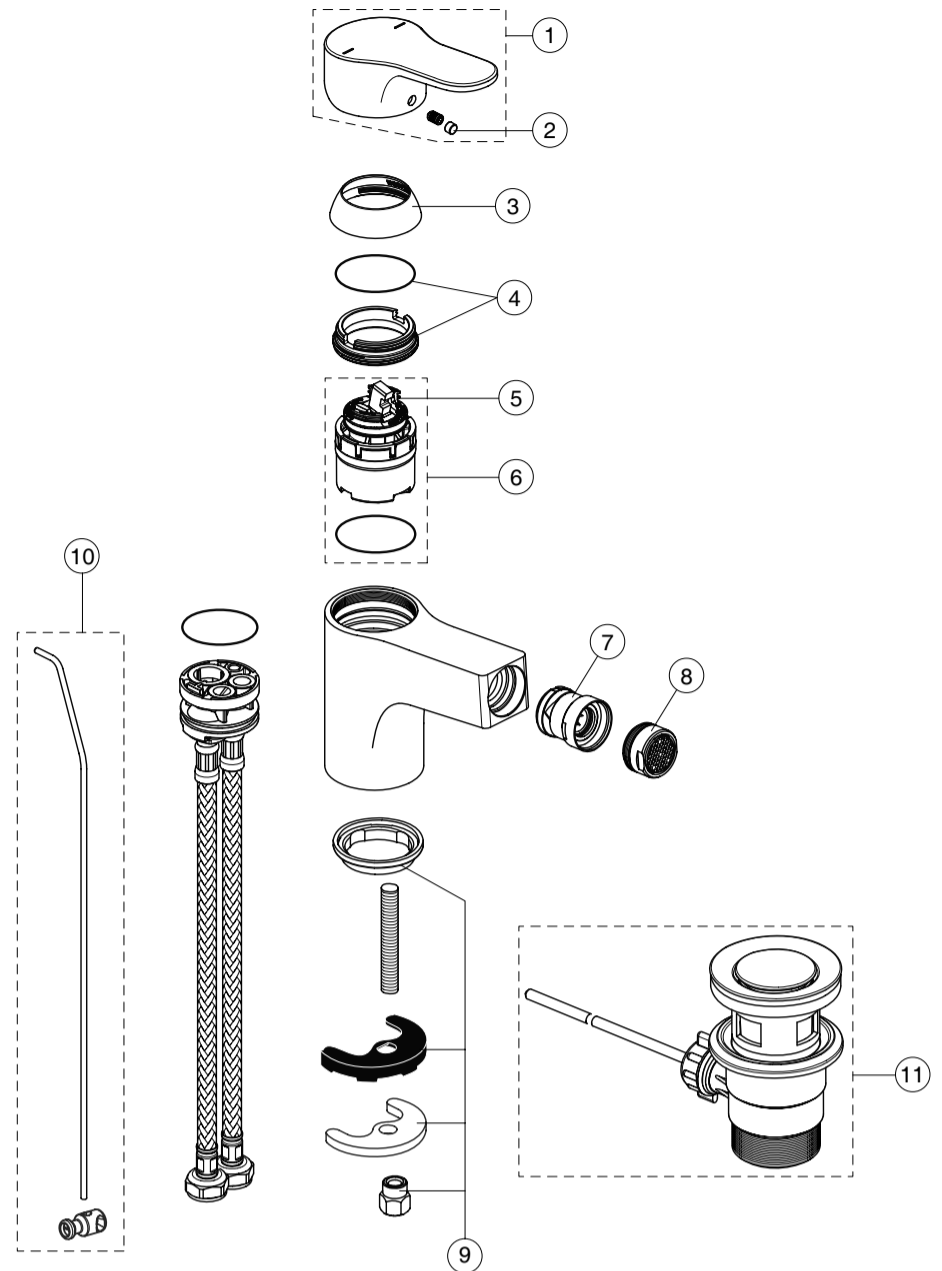

Ordering spares / Ersatzteil - Regelung / Pièces de rechange / Parti di ricambio / Lista de recambios / Onderdelen bestellen (NL/B) / Κωδικοί Ανταλλακτικών / Bestilling af reservedele / Beställning av reservdelar / Bestilling av reservedeler / Резервни части / Запчасти / Części zapasowe / Piese de schimb / Rendelhető alkatrészek / Запасні частини / Резервни делови / Резервни делови / Atsarginių dalių / Teltitavad varuosad / Rezerves daļas / Náhradní díly / Náhradné diely / Yedek parça siparişi / Nadomestni deli

XX = AA, AD,

- 1 - B 961852 XX
- 2 - A 963751 NU
- 3 - B 961373 XX
- 4 - B 961374 NU
- 5 - A 861181 NU
- 6 - B 961491 NU
- 7 - A 960063 XX
- 8 - B 960883 XX
- 9 - A 964520 NU
- 10 - B 960900 XX
- 11 - B 964550 XX
B 960853 XX

P	bar	0,5	MAX. 10	5	Q (3 bar)
T	°C	MAX. 80	65	40	l/min
					3,8