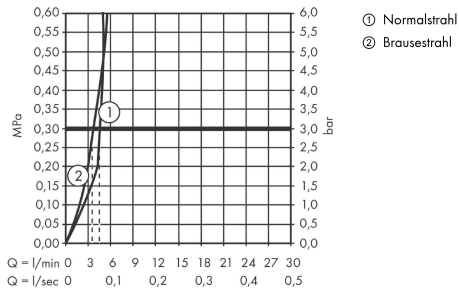

Focus M42

Einhebel-Küchenmischer 180, EcoSmart, Ausziehbrause, 2jet

Oberfläche: **Chrom** Artikelnummer: **71862000**

Beschreibung

Merkmale

- ComfortZone 180
- Schwenkbereich 360°
- Laminarstrahl, Brausestrahl
- Brausestrahl arretierbar, Strahlumstellung durch Tastendruck und Strahlrückstellung automatisch durch Schließen der Armatur
- MagFit magnetische Brausehalterung
- maximale Durchflussmenge bei 3 bar: 4,9 l/min
- Keramikmischsystem
- Temperaturbegrenzung einstellbar
- Rückflussverhinderer integriert
- für Durchlauferhitzer geeignet
- Auszugslänge bis zu 50 cm
- EU-Taxonomie: max. 6 l/min - wesentlicher Beitrag (SC) möglich

Technologie

Produktabbildung

Maßzeichnung

Focus M42

Einhebel-Küchenmischer 180, EcoSmart, Ausziehbrause, 2jet

Oberfläche: **Chrom** Artikelnummer: **71862000**

Durchflussdiagramm

Die Verbrauchswerte wurden praxisnah mit den dazugehörigen Armaturen (Thermostat/Mischer/Unterputzventil) gemessen.