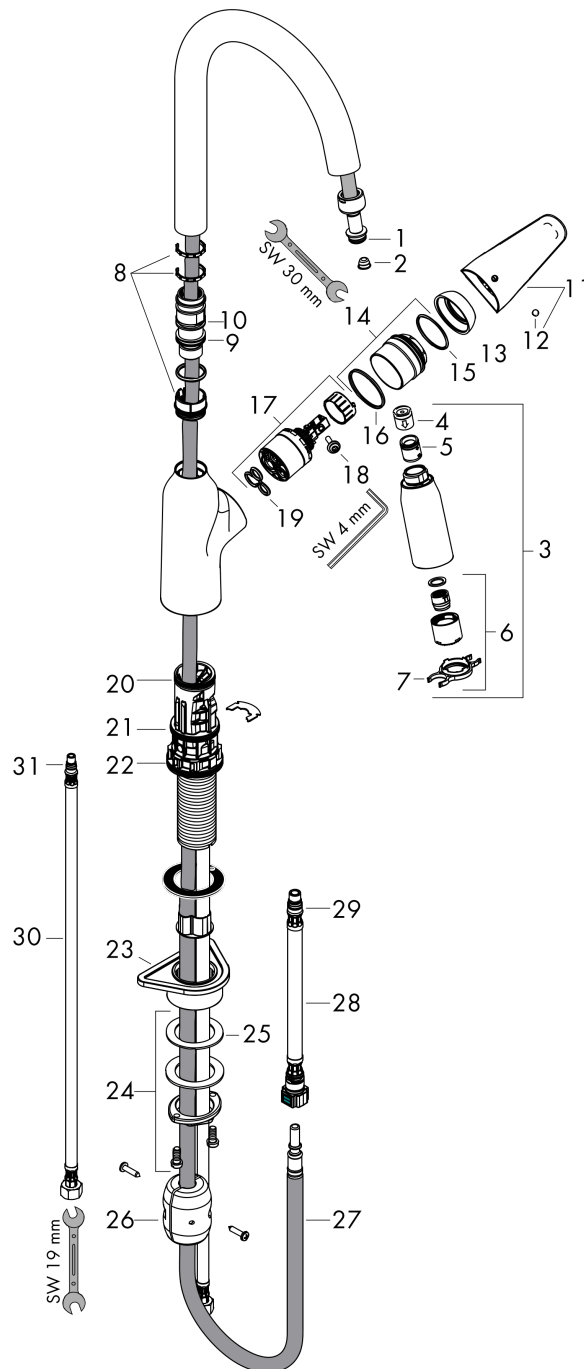

Technologie

Produktabbildung

Maßzeichnung

Focus M42

Einhebel-Küchenmischer 180, EcoSmart, Ausziehbrause, 2jet

Oberfläche: **Chrom** Artikelnummer: **71862000**

Durchflussdiagramm

Die Verbrauchswerte wurden praxisnah mit den dazugehörigen Armaturen (Thermostat/Mischer/Unterputzventil) gemessen.

Focus M42

Einhebel-Küchenmischer 180, EcoSmart, Ausziehbrause, 2jet

Oberfläche: **Chrom** Artikelnummer: **71862000**

Explosionszeichnung

Baujahr: >10/19

Focus M42

Einhebel-Küchenmischer 180, EcoSmart, Ausziehbrause, 2jet

Oberfläche: **Chrom** Artikelnummer: **71862000**

Ersatzteilliste

Baujahr: >10/19

Pos.	Beschreibung	Artikelnummer	PG	VE
1	O-Ring 11x2	98127000	1	1
2	Sieb	97735000	1	1
3	Ausziehbrause	93343009	16	1
4	Rückflußverhinderer	95332000	3	1
5	Durchflussbegrenzer / Rückflußverhinderer	95376000	7	1
6	Strahlformer	93342000	10	1
7	Serviceschlüssel	95910000	3	1
8	Gleitring-Set	93428000	1	1
9	O-Ring 21x2,5	98211000	1	1
10	O-Ring 22x1,5	98173000	1	1
11	Griff	93344000	0	1
12	Griffstopfen	96338000	1	1
13	Kappe	97406000	6	1
14	Mutter	93346000	10	1
15	O-Ring 32x2	98193000	1	1
16	O-Ring 36x2	98156000	1	1
17	Kartusche kpl.	95646001	13	1
18	Sicherungsschraube	95140000	2	1
19	Dichtung	95008000	3	1
20	O-Ring 30x1,5	98433000	1	1
21	O-Ring 38x2	98396000	1	1
22	O-Ring 44x2,5	98162000	2	1
23	Befestigungsteil	97523000	2	1
24	Schaftbefestigung kpl. (spezial)	93253000	6	1
25	Gleitring	97548000	1	1
26	Gewicht	92500000	9	1
27	Schlauch 1,50 m	95507000	12	1
28	Anschlussschlauch 600 mm M10x1	95561000	7	1
29	O-Ring 8x1,5	98423000	1	1
30	Anschlussschlauch 600 mm M8x0,75 G3/8	96556000	7	1
31	O-Ring 7x1,5	98422000	1	1