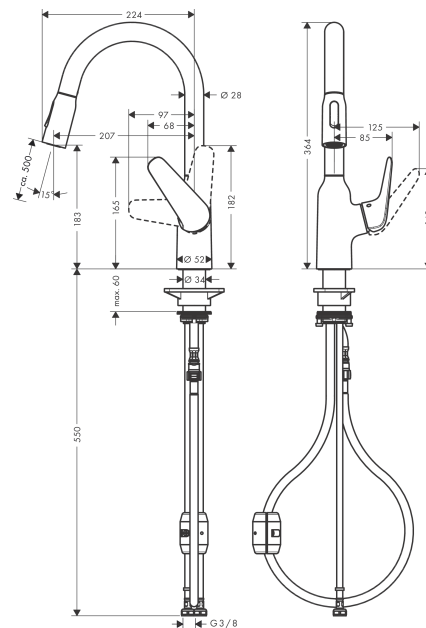

Focus M42

Einhebel-Küchenmischer 180, EcoSmart, Ausziehbrause, 2jet

Oberfläche: **Chrom** Artikelnummer: **71862000**

Beschreibung

Merkmale

- ComfortZone 180
- Schwenkbereich 360°
- Laminarstrahl, Brausestrahl
- Brausestrahl arretierbar, Strahlumstellung durch Tastendruck und Strahlrückstellung automatisch durch Schließen der Armatur
- MagFit magnetische Brausehalterung
- maximale Durchflussmenge bei 3 bar: 4,9 l/min
- Keramikmischsystem
- Temperaturbegrenzung einstellbar
- Rückflussverhinderer integriert
- für Durchlauferhitzer geeignet
- Auszugslänge bis zu 50 cm
- EU-Taxonomie: max. 6 l/min - wesentlicher Beitrag (SC) möglich

Technologie

Produktabbildung

Maßzeichnung

Focus M42

Einhebel-Küchenmischer 180, EcoSmart, Ausziehbrause, 2jet

Oberfläche: **Chrom** Artikelnummer: **71862000**

Durchflussdiagramm

Die Verbrauchswerte wurden praxisnah mit den dazugehörigen Armaturen (Thermostat/Mischer/Unterputzventil) gemessen.

Focus M42

Einhebel-Küchenmischer 180, EcoSmart, Ausziehbrause, 2jet

Oberfläche: **Chrom** Artikelnummer: **71862000**

Explosionszeichnung

Baujahr: >10/19

Focus M42

Einhebel-Küchenmischer 180, EcoSmart, Ausziehbrause, 2jet